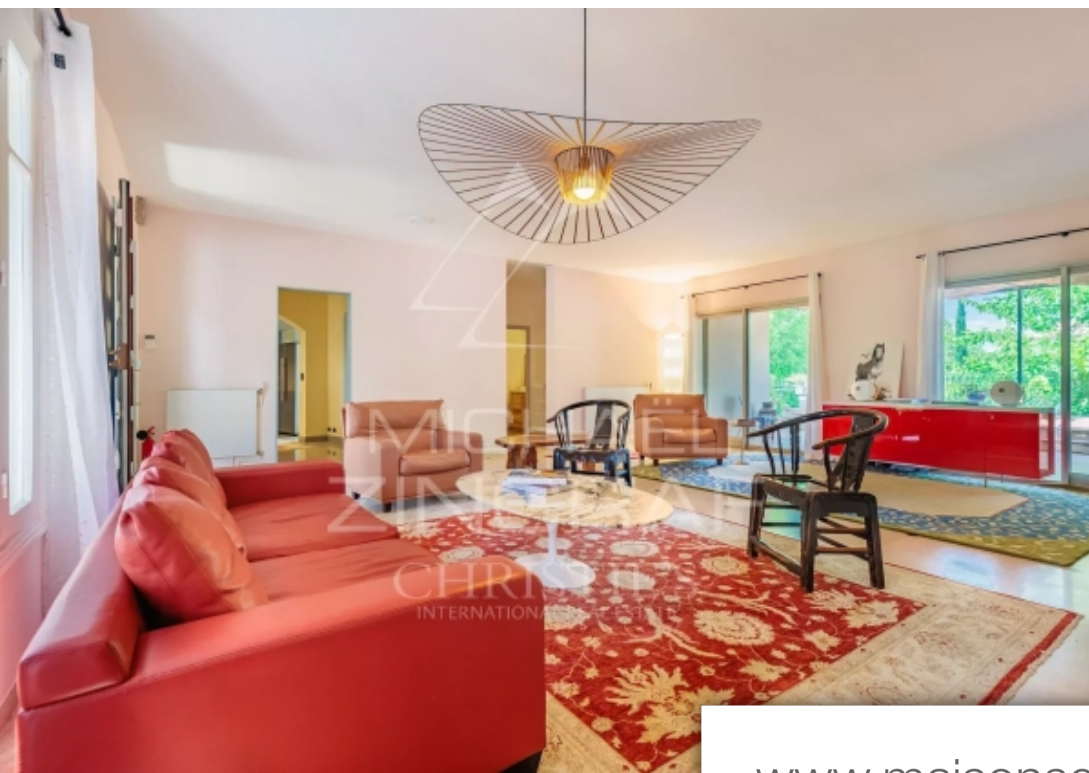

www.maisonsetappartements.fr