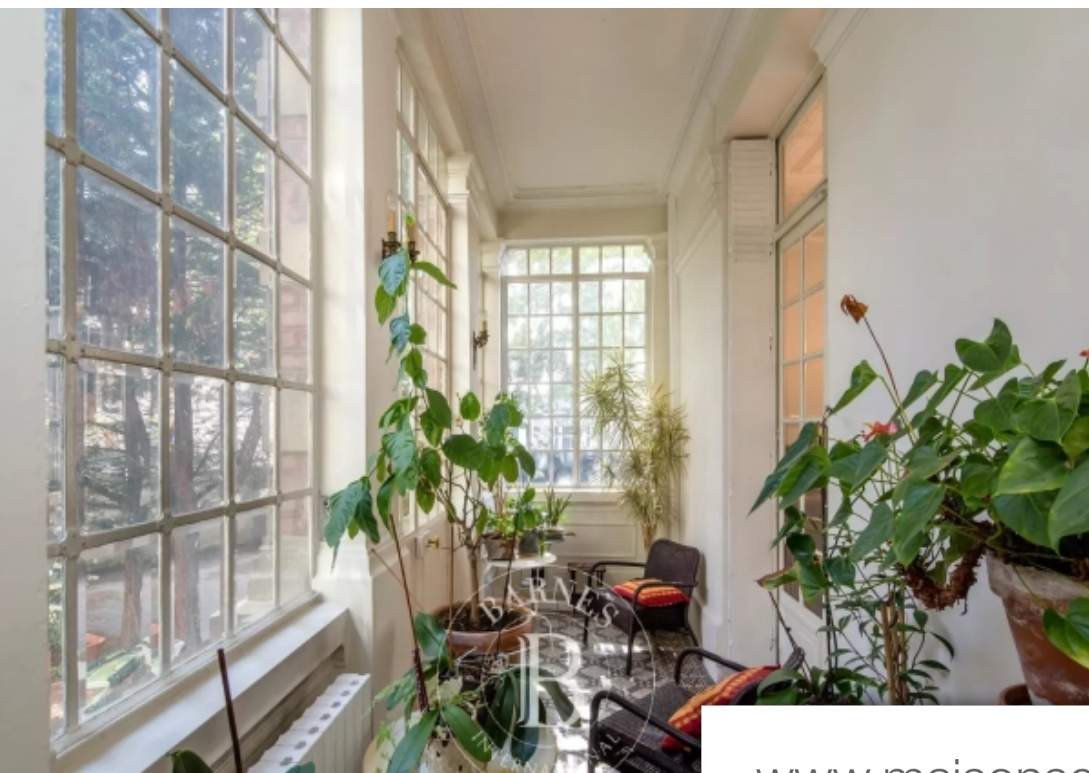

www.maisonsetappartements.fr