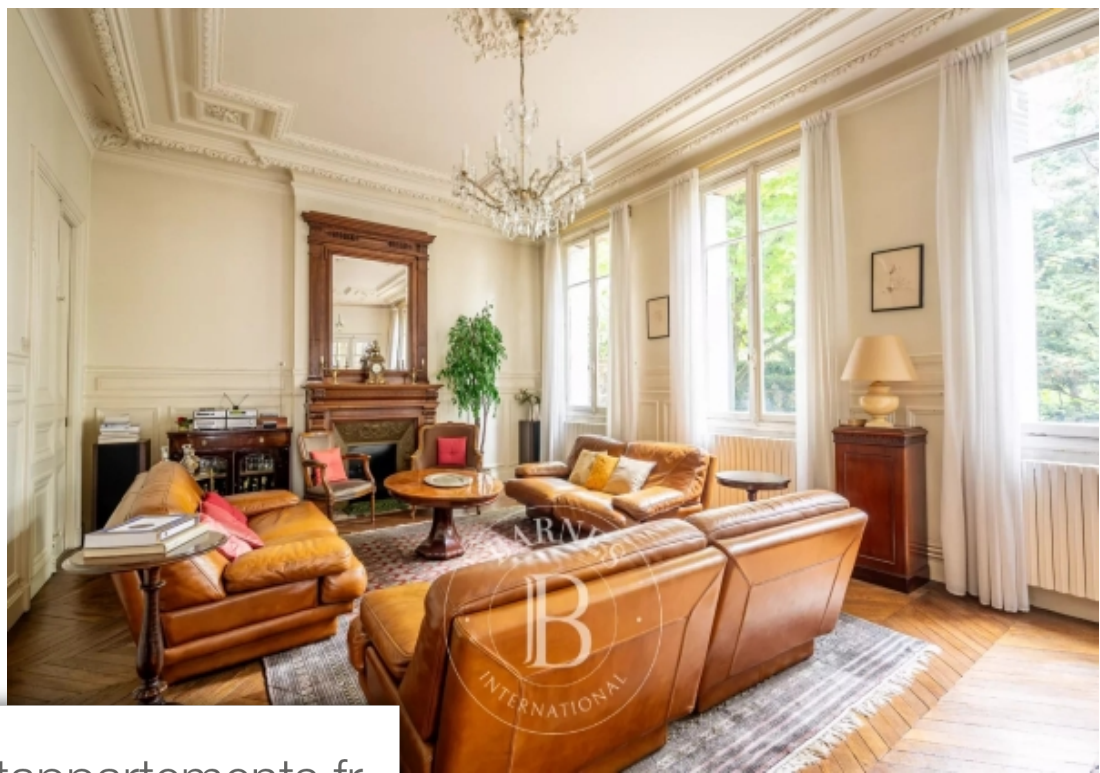

www.maisonsetappartements.fr