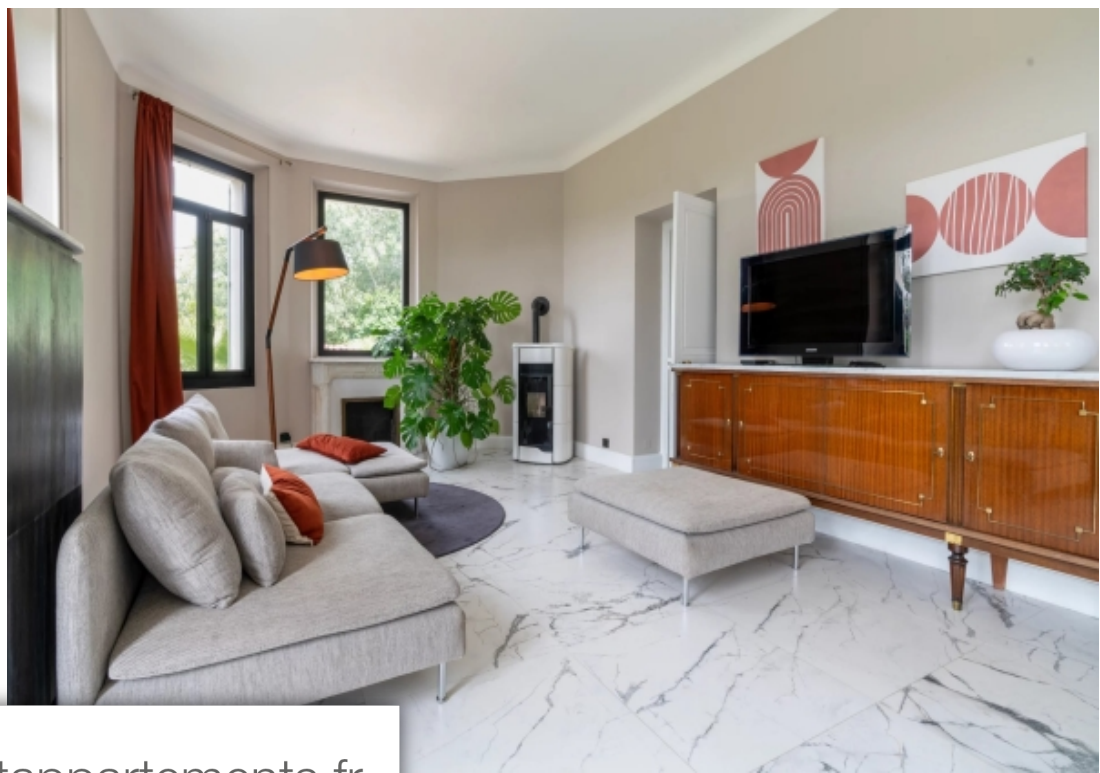

www.maisonsetappartements.fr