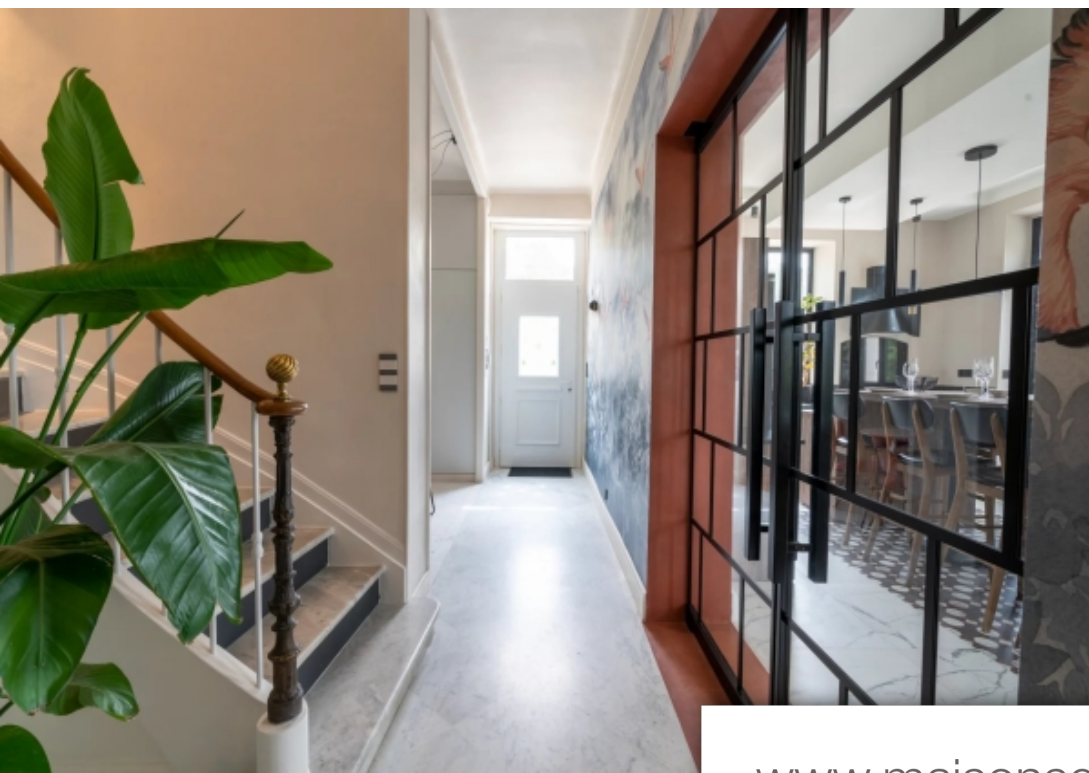

www.maisonsetappartements.fr