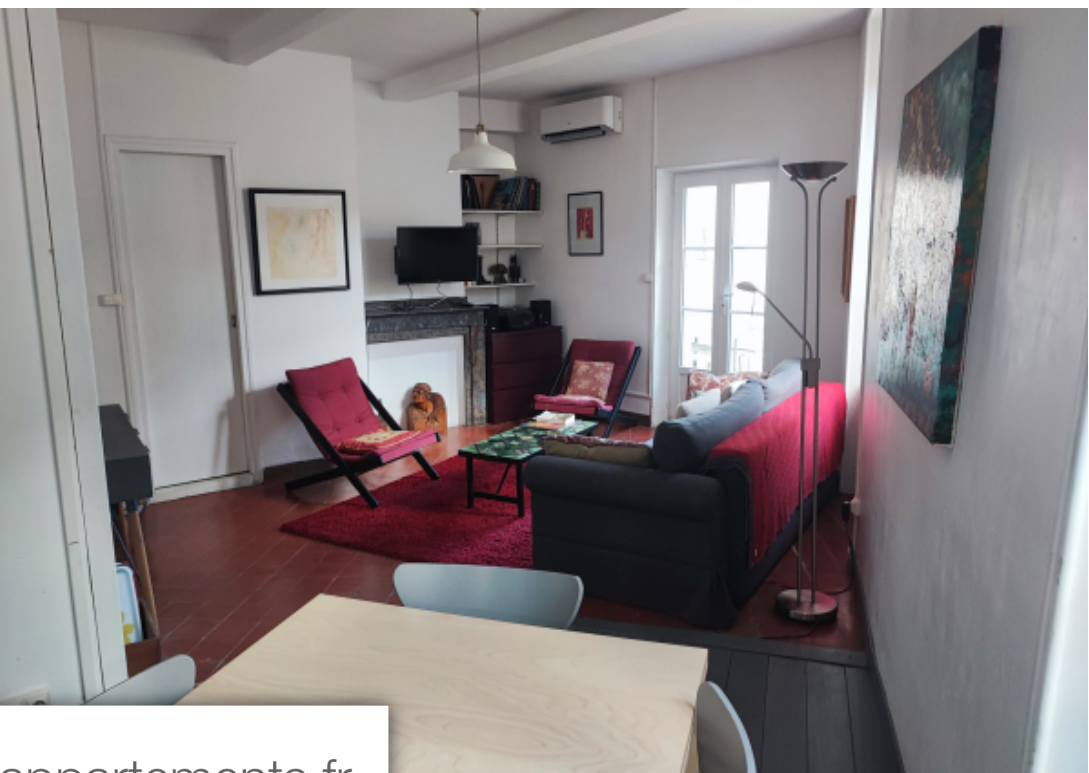

www.maisonsetappartements.fr