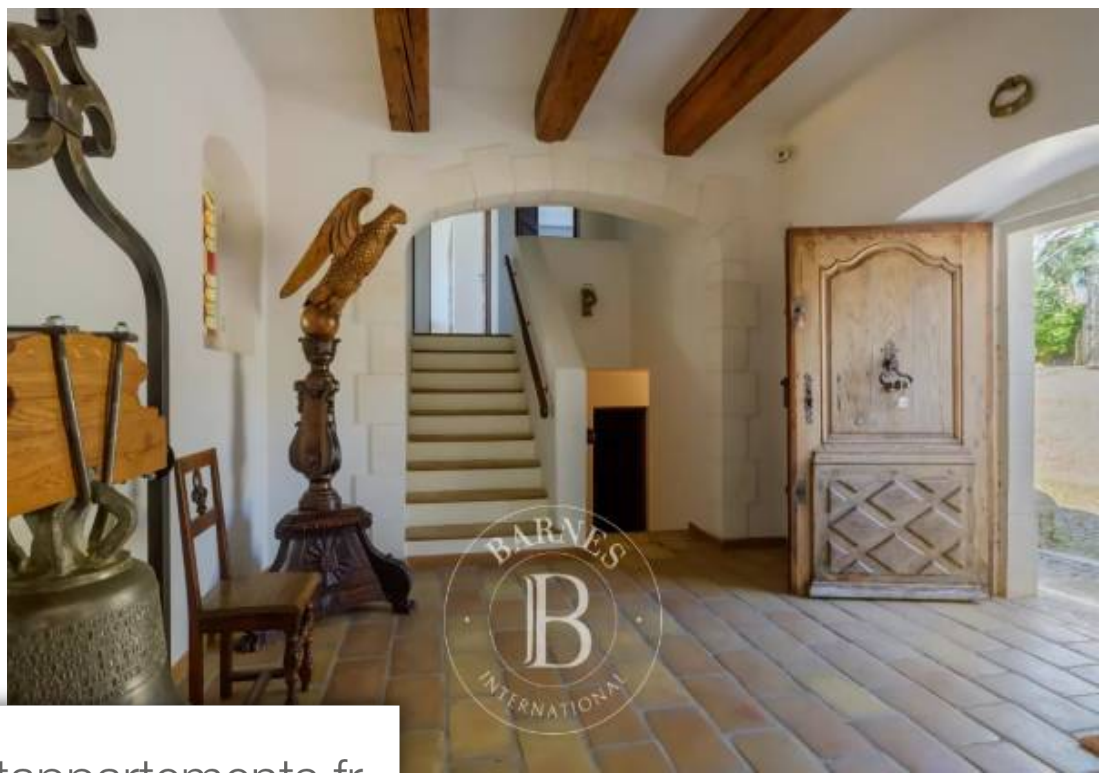

www.maisonsetappartements.fr