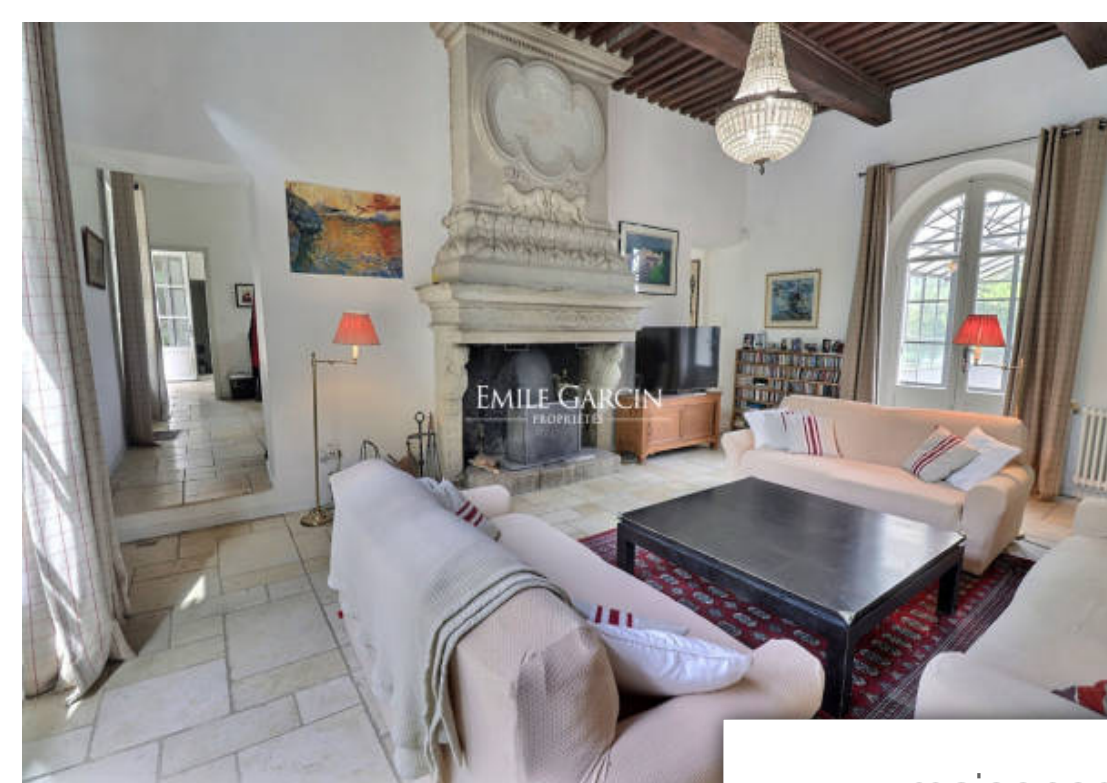

www.maisonsetappartements.fr