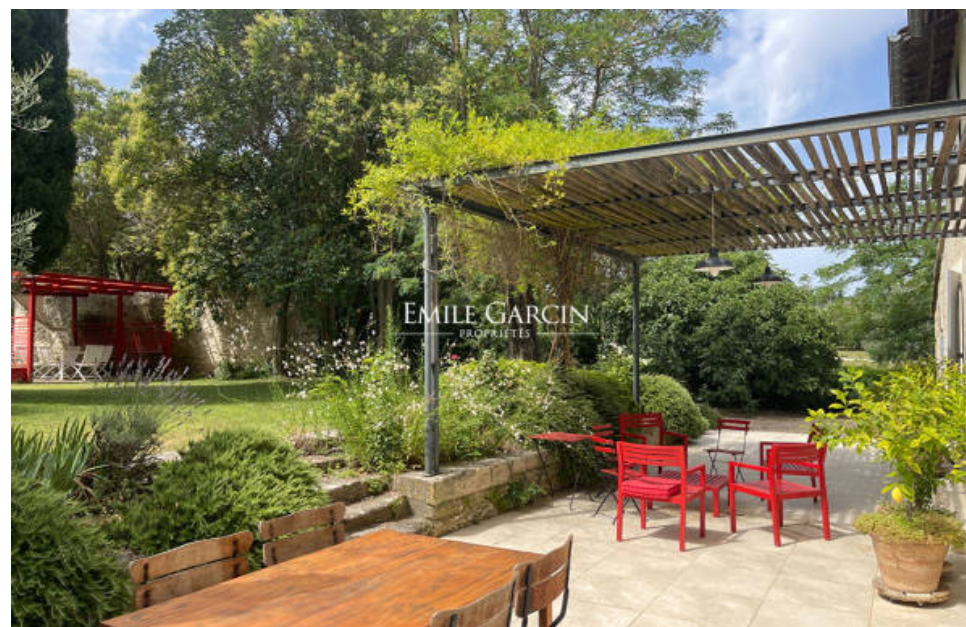

Idéalement situé entre Avignon et Alpilles, cet élégant Mas provençal d'environ 240 m², restauré et offrant de beaux volumes de réception, se compose au rez de chaussée, d'un très spacieux et lumineux salon et de sa somptueuse cheminée en pierre, d'une grande salle à manger, d'une cuisine équipée et d'une chambre en suite avec rangements, salle d'eau et WC privés. Toutes les pièces de vie du rez de chaussée s'ouvrent largement sur la terrasse et le jardin exposé au sud. A l'étage, Un long corridor baigné de lumière dessert trois chambres en suite avec salle d'eau, ainsi que deux WC séparés. A cela s'ajoutent une buanderie, un local technique ainsi qu'une grande cave à vin de 17 m². Le très beau parc de 2,8 hectares, arboré et fleuri, se compose d'une partie paysager où se retrouvent toutes les essences méditerranéennes emblématiques de la douceur de vivre Provençale (lavandes, agapanthes, lauriers, cyprès, figuier?) et d'une grande oliveraie (200 arbres). Des terrasses, au nord et au sud, plusieurs espaces aménagés, proposant différentes ambiances, donnent à ce parc des airs de vacances, propice au repos? A cela s'ajoute une belle piscine au sel avec volet roulant électrique, ...

EMILE GARCIN ALPILLES & AVIGNON

8 boulevard Mirabeau - 13210 ST-RÉMY-DE-PROVENCE

[Contacter l'agence](#)

[Voir tous les biens de cette agence](#)