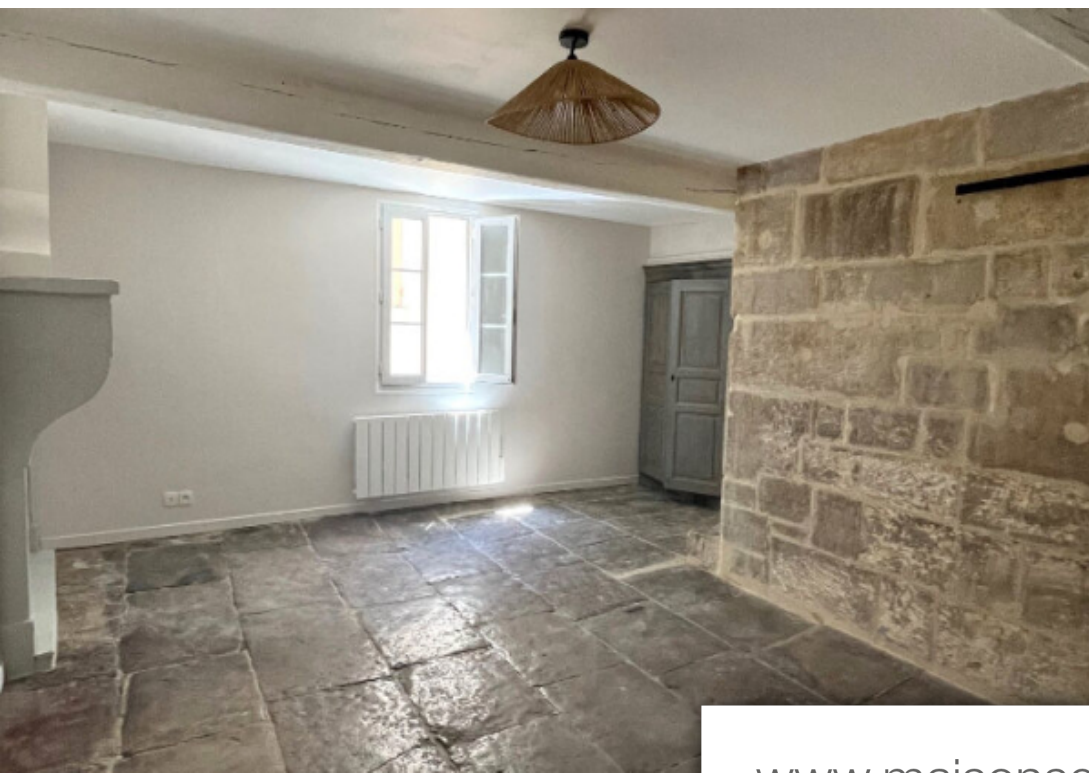

www.maisonsetappartements.fr