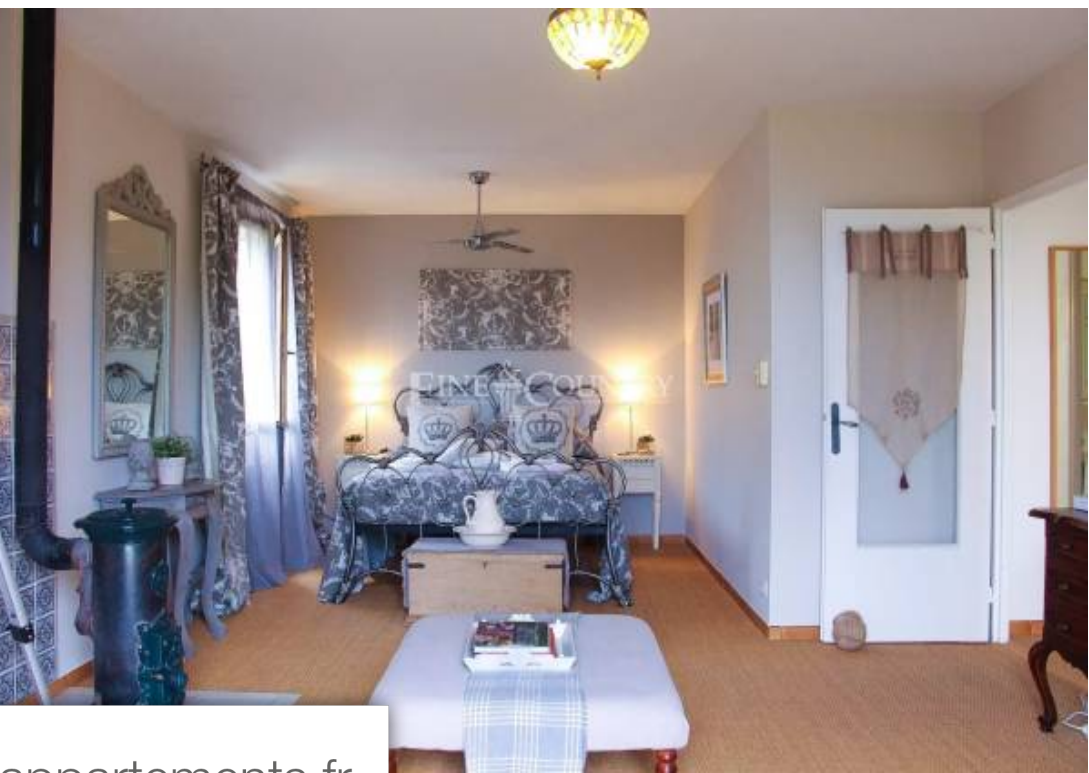

www.maisonsetappartements.fr