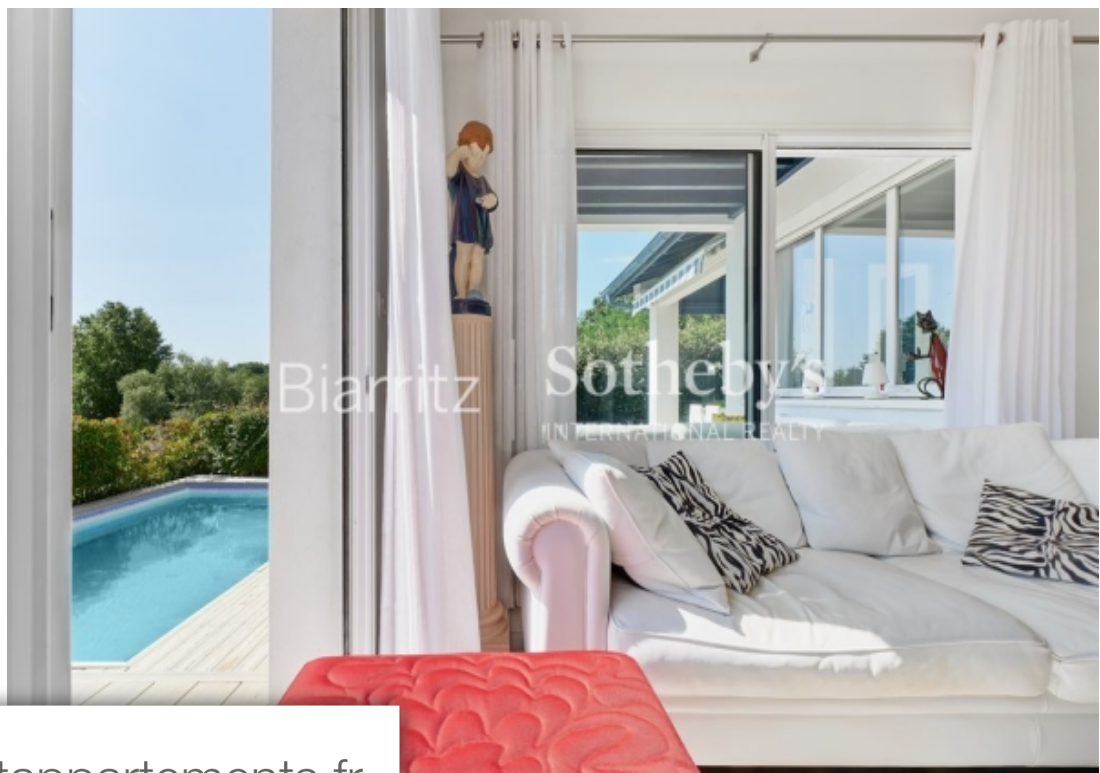

www.maisonsetappartements.fr