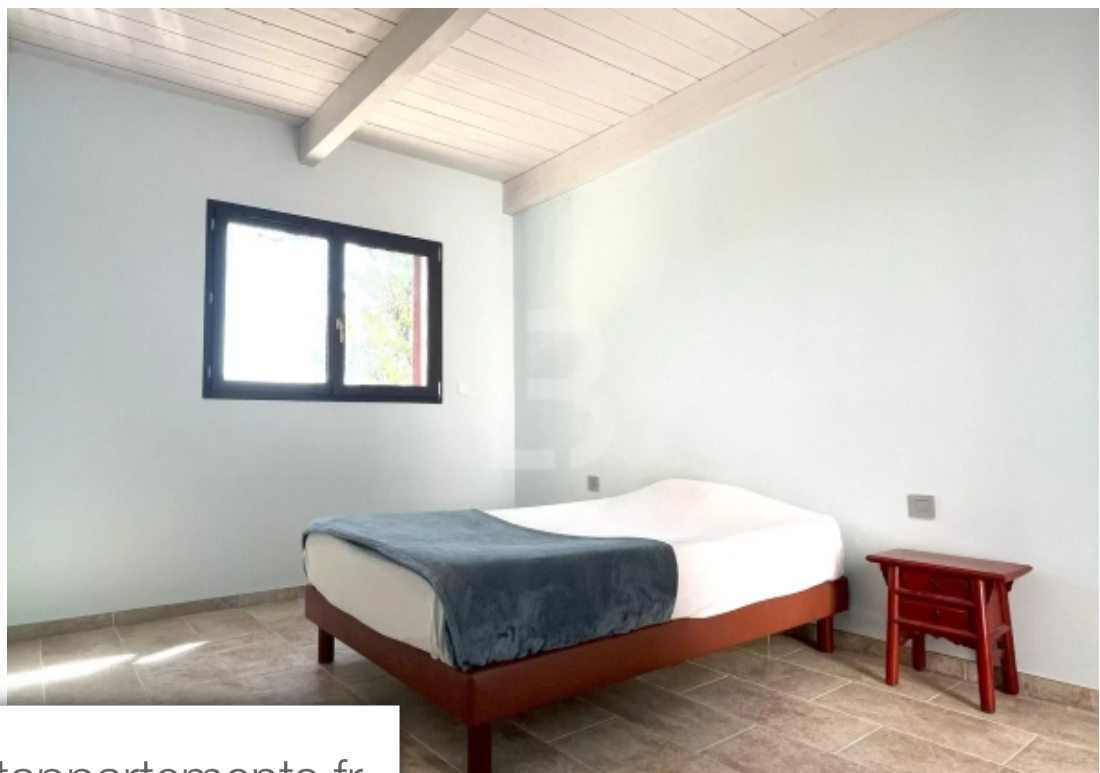

www.maisonsetappartements.fr