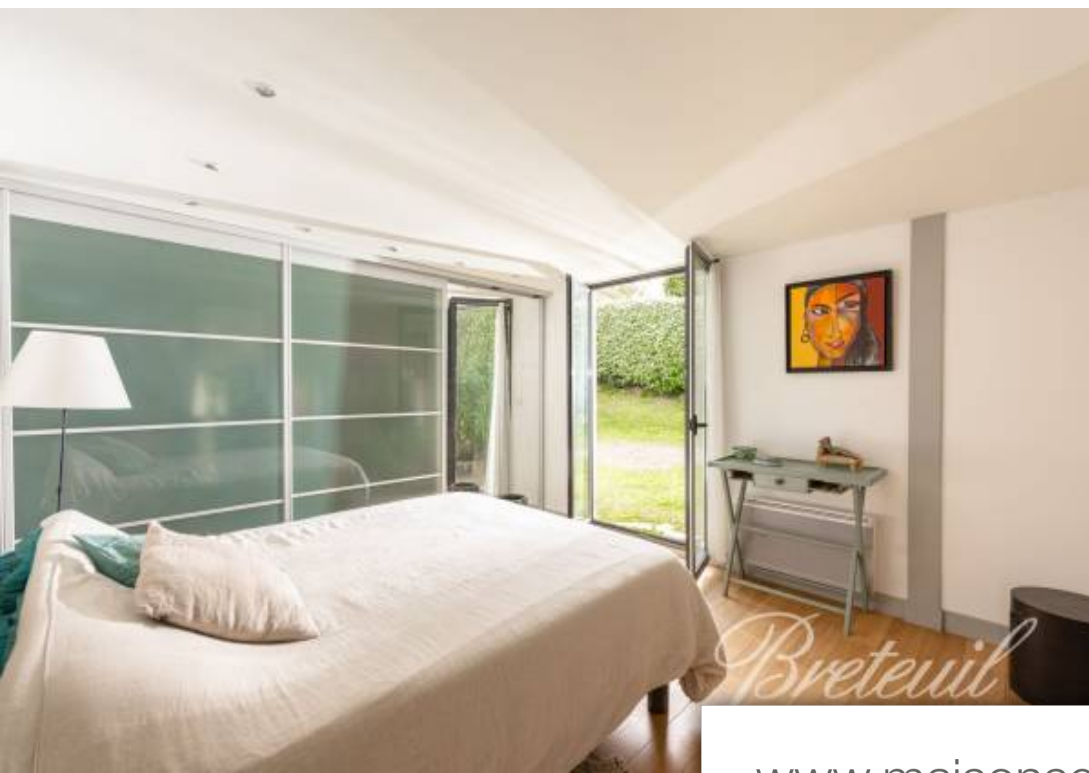

www.maisonsetappartements.fr