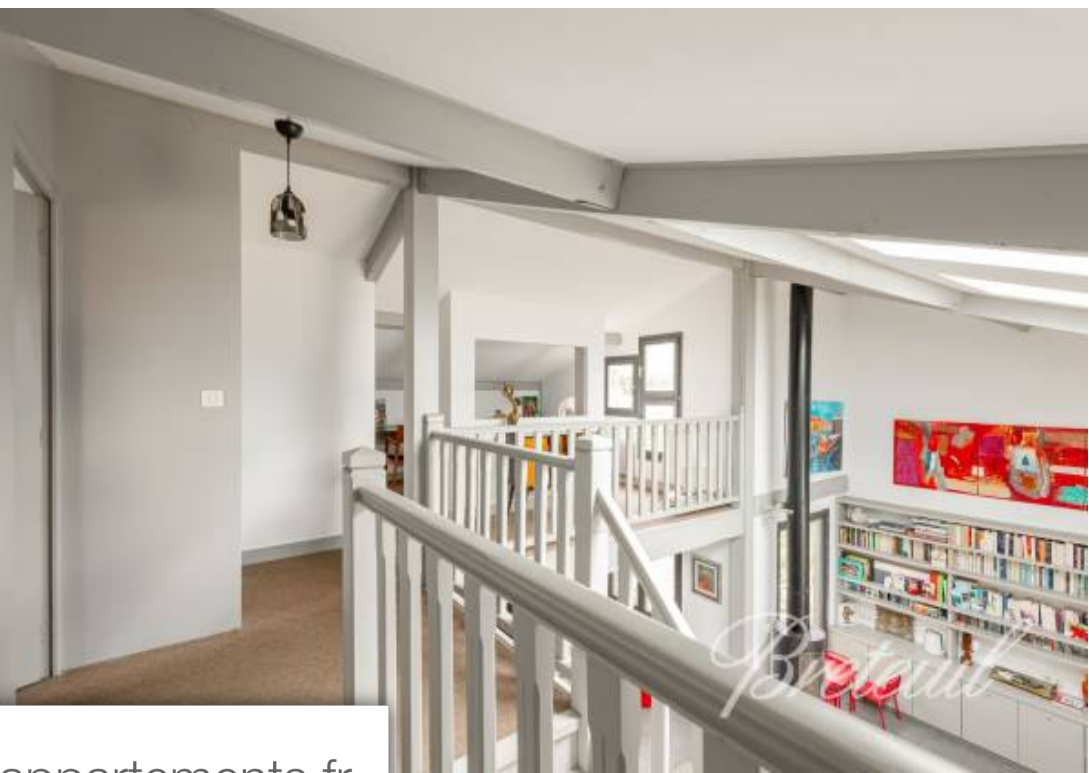

www.maisonsetappartements.fr