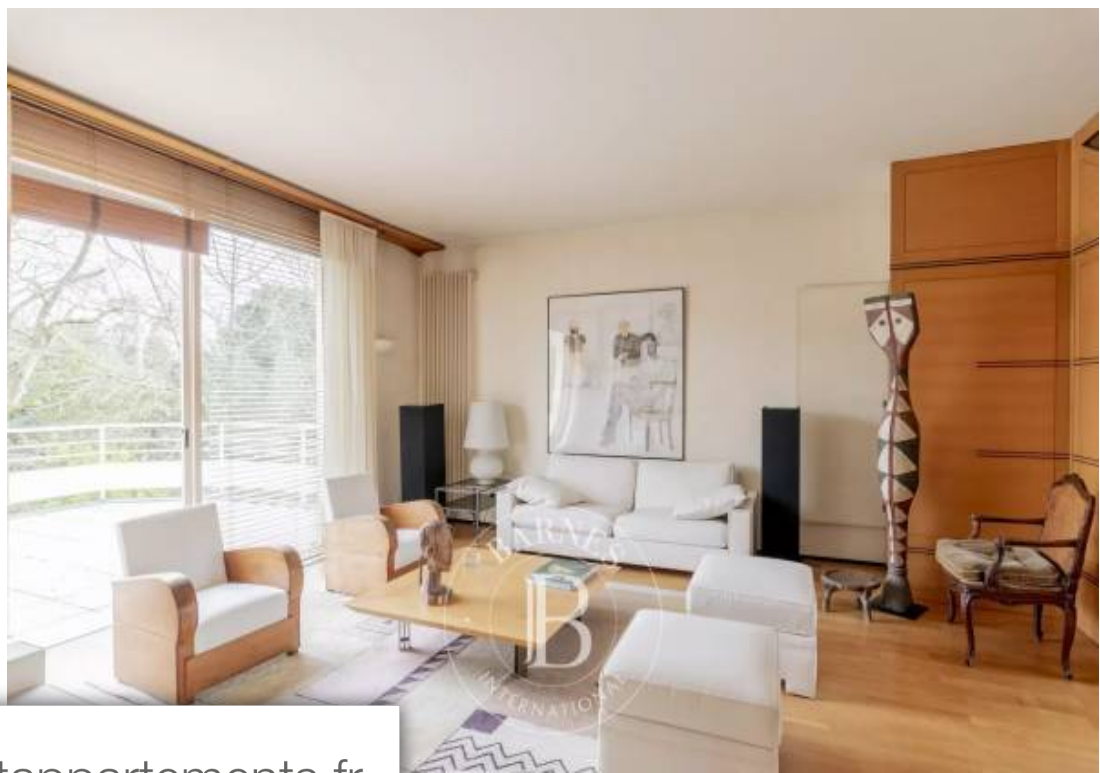

www.maisonsetappartements.fr