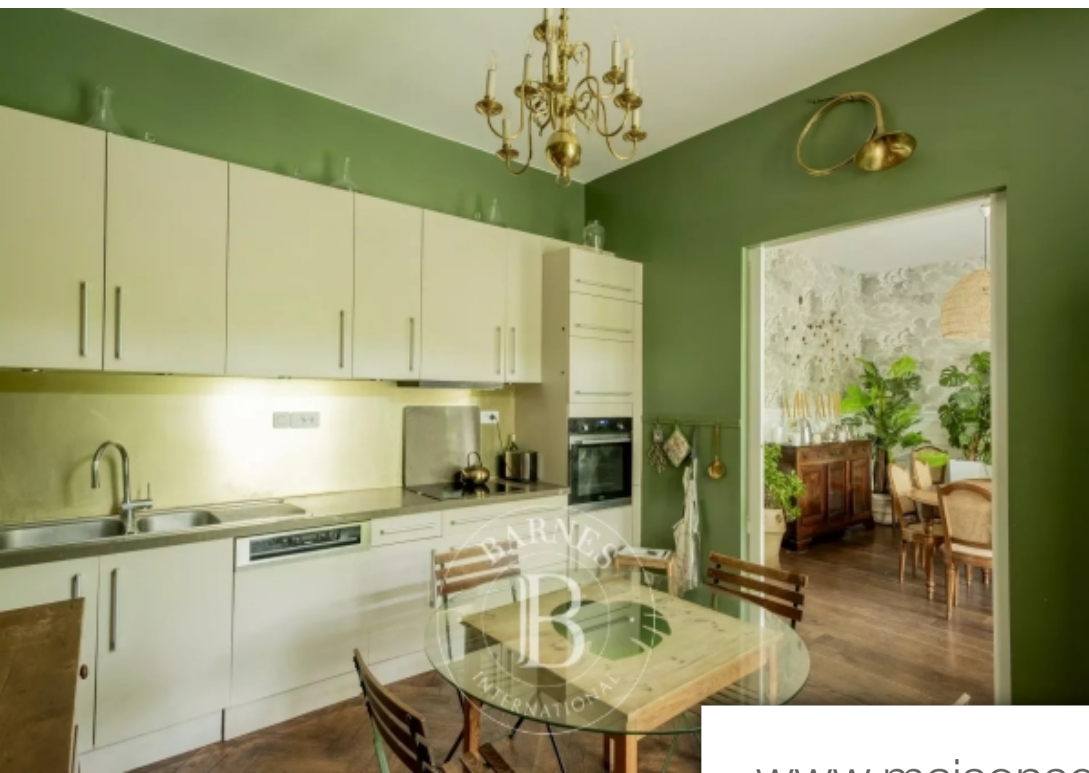

www.maisonsetappartements.fr