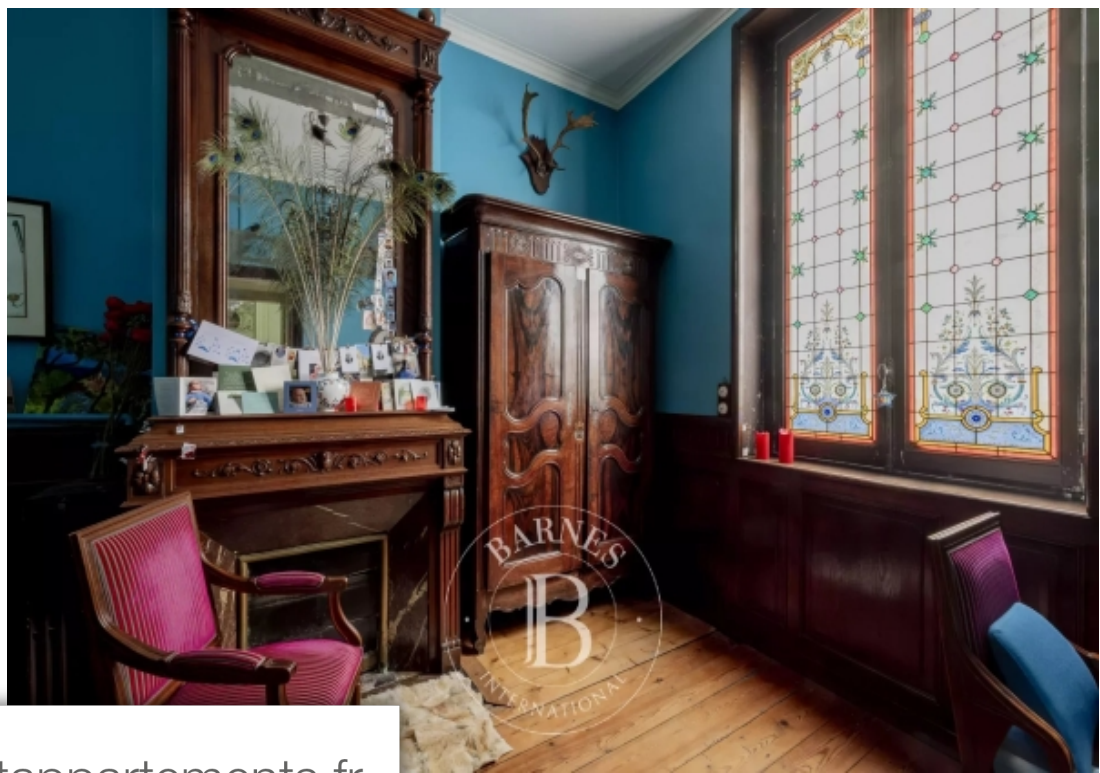

www.maisonsetappartements.fr