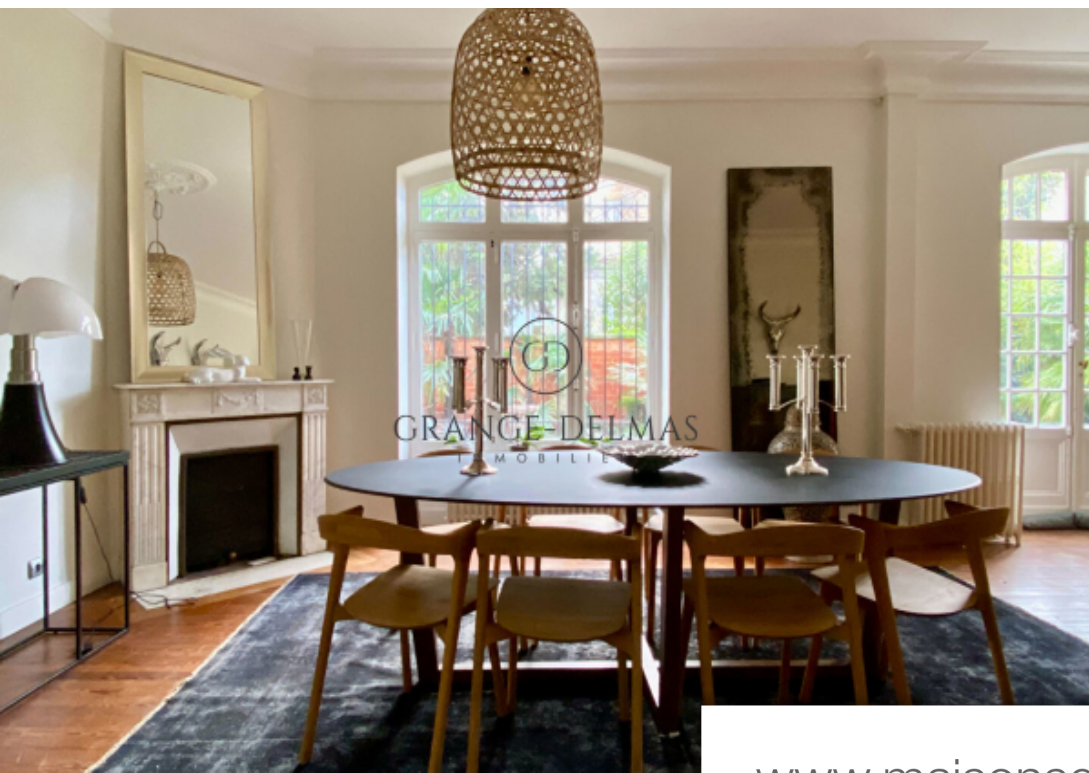

www.maisonsetappartements.fr