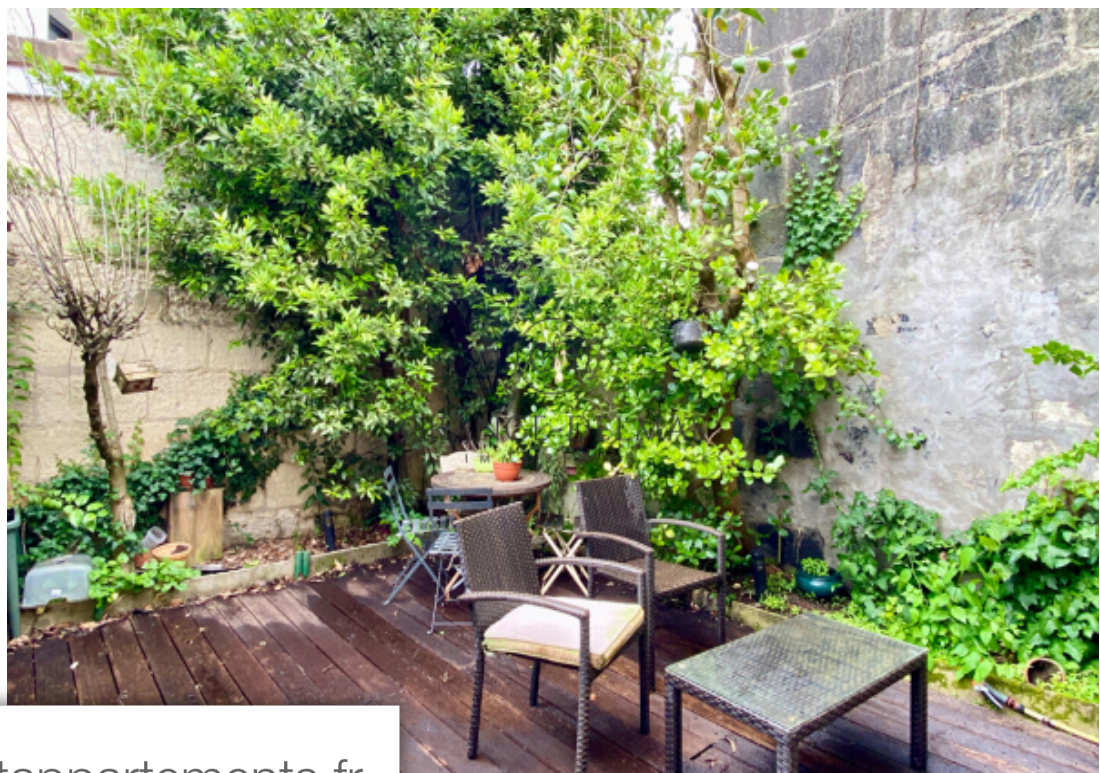

www.maisonsetappartements.fr