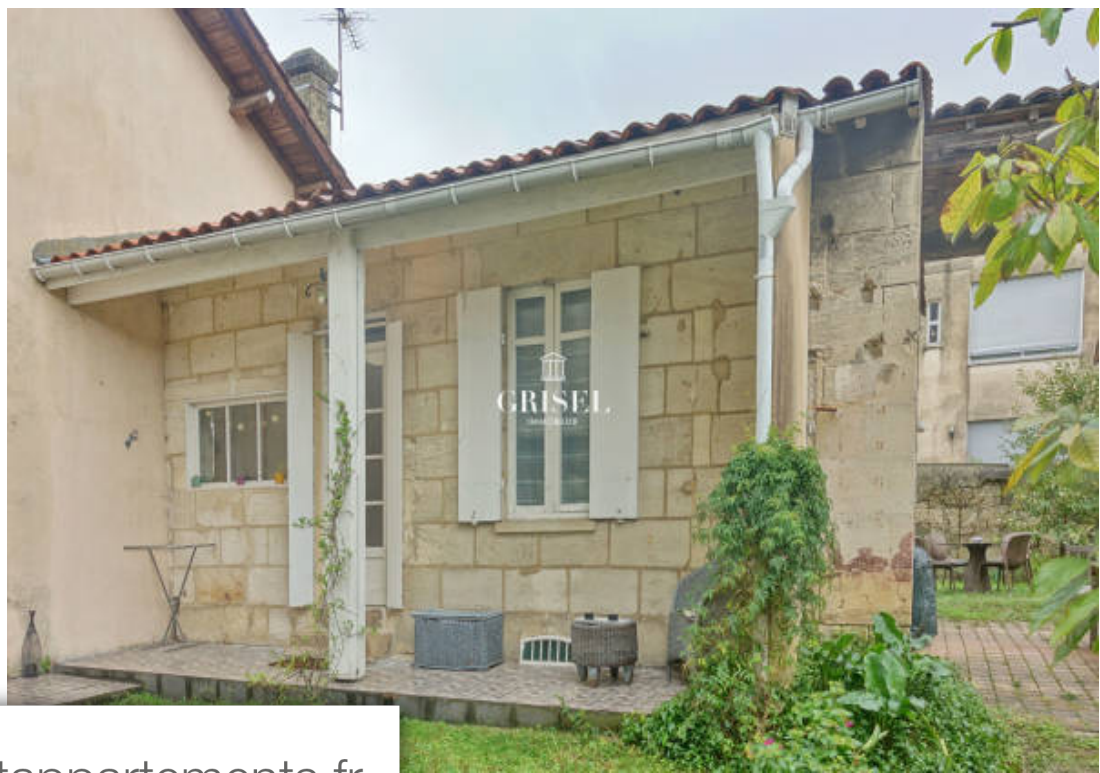

www.maisonsetappartements.fr