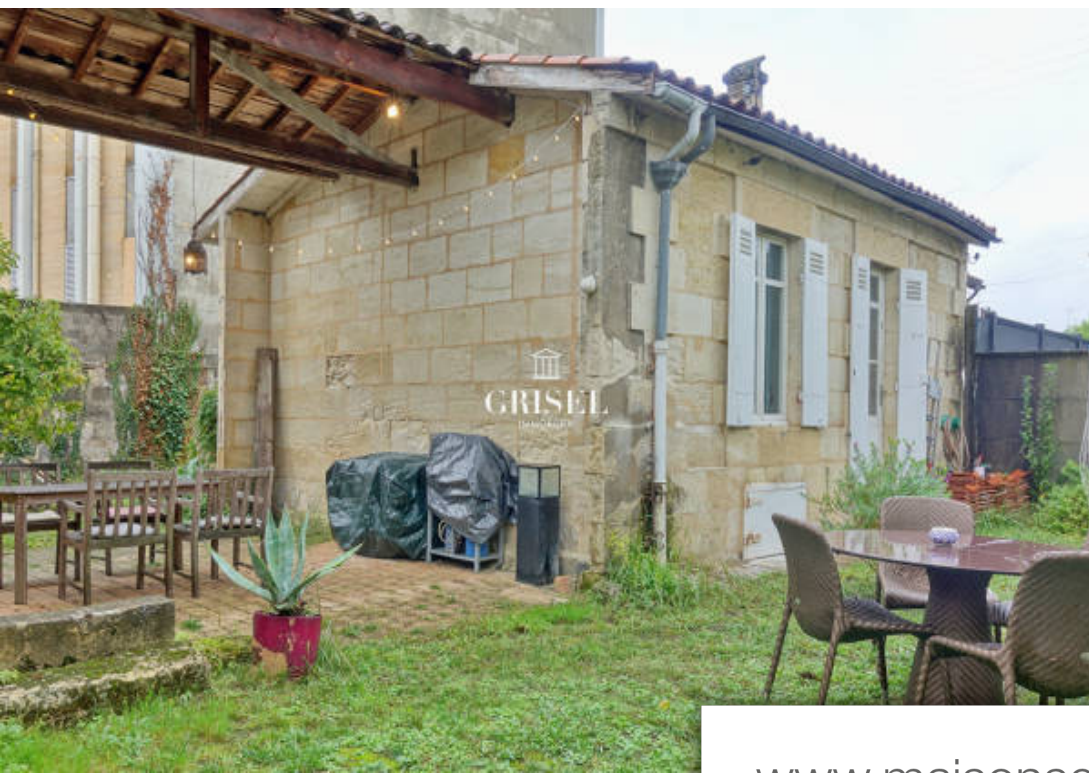

www.maisonsetappartements.fr