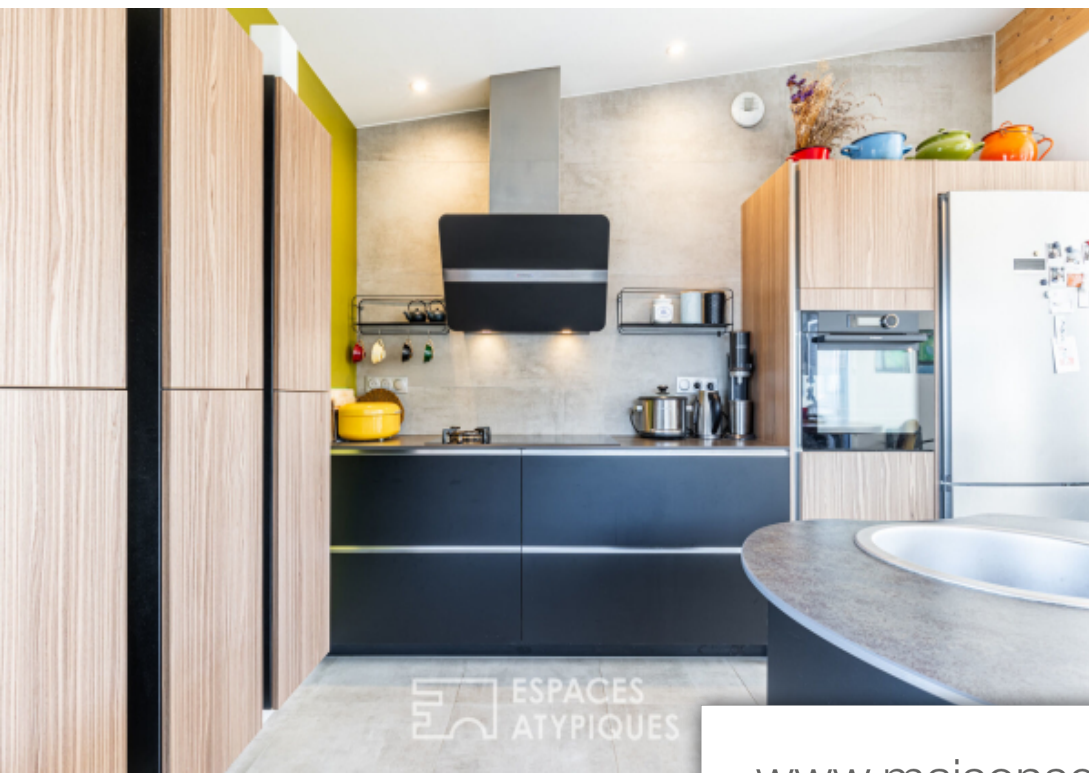

www.maisonsetappartements.fr