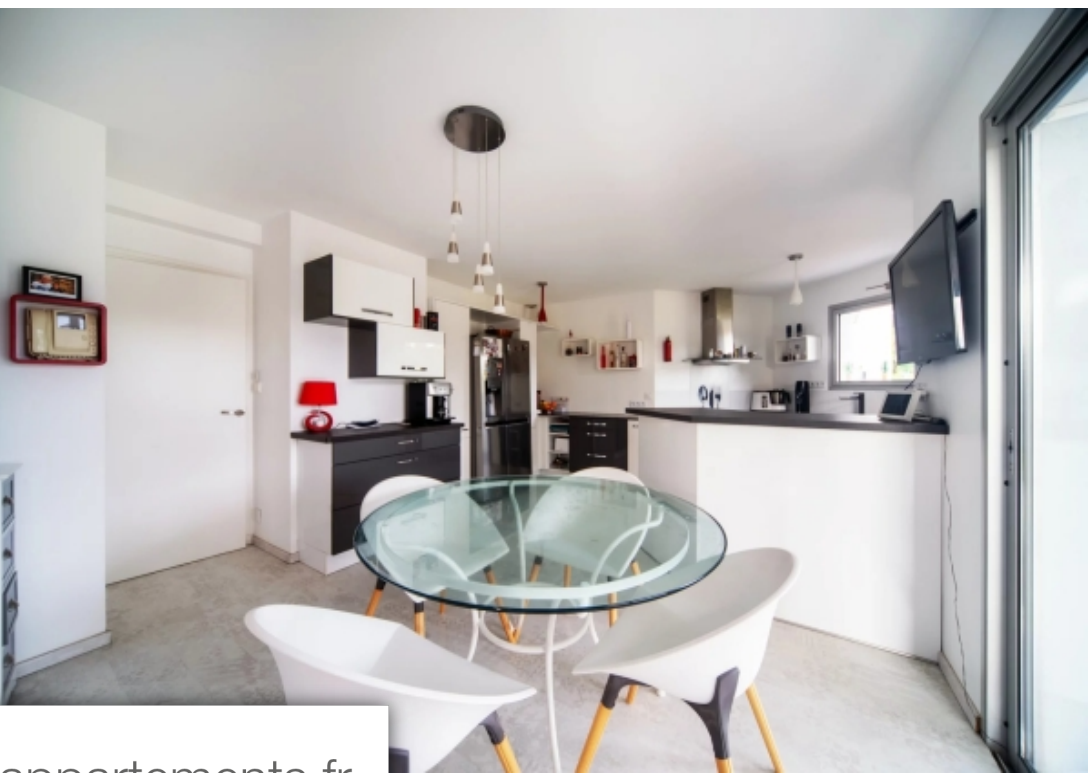

www.maisonsetappartements.fr