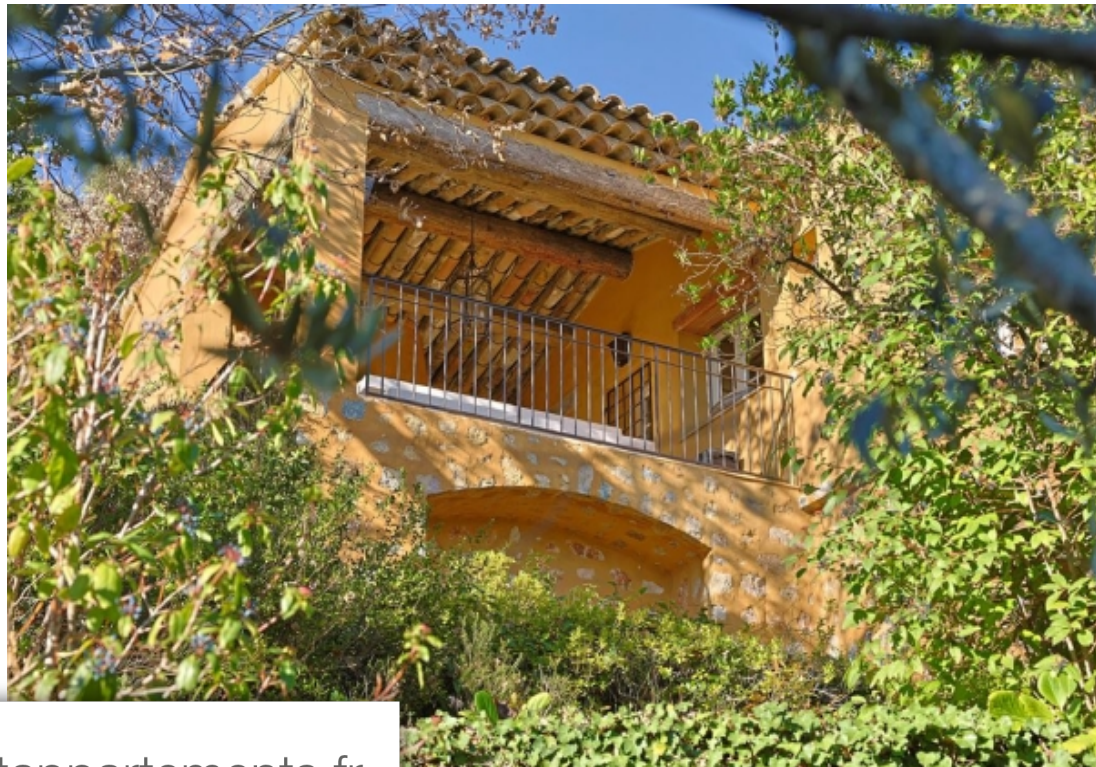

www.maisonsetappartements.fr