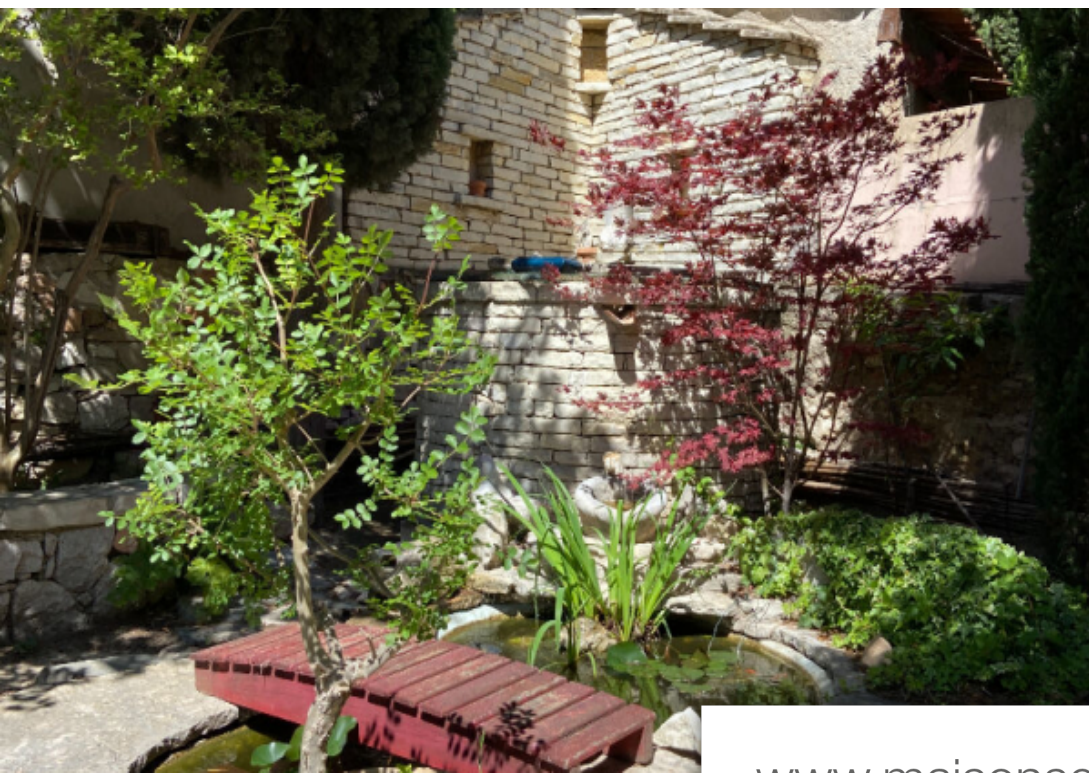

www.maisonsetappartements.fr