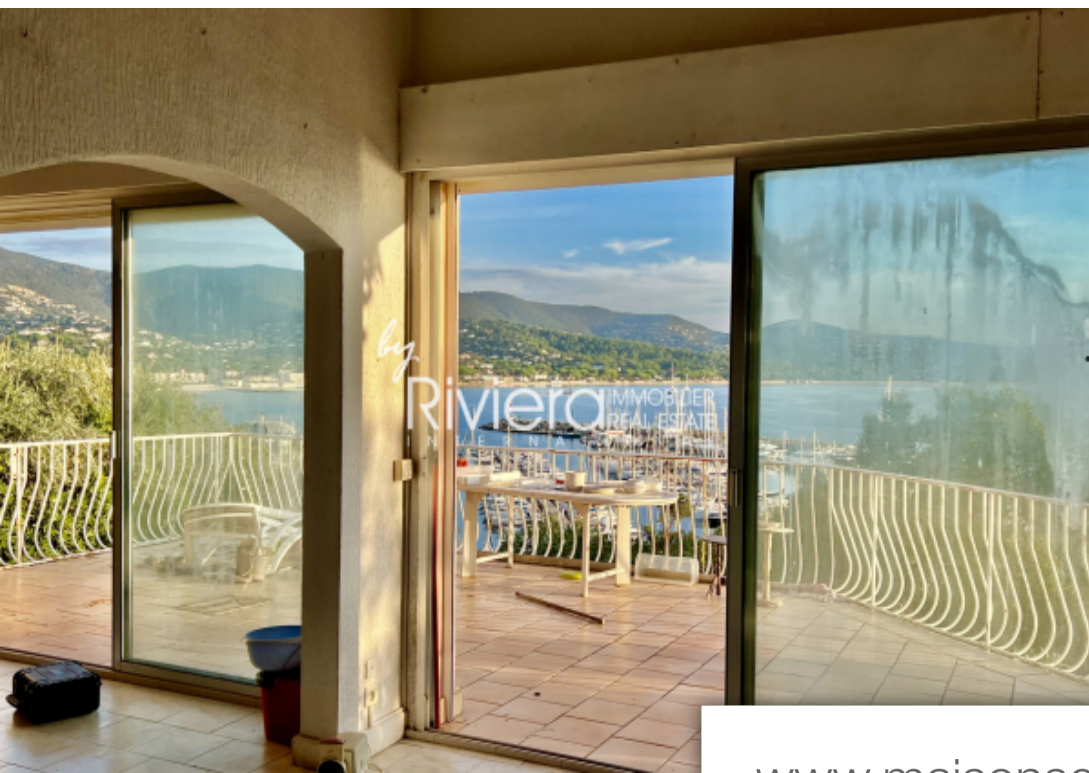

www.maisonsetappartements.fr