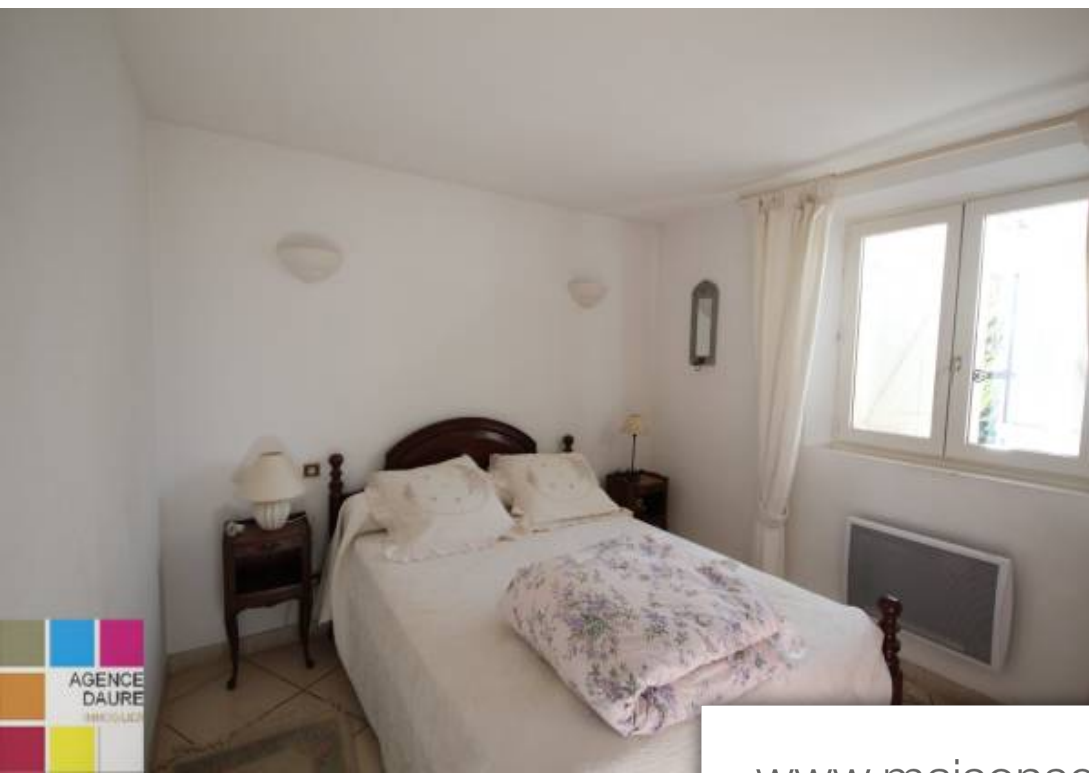

www.maisonsetappartements.fr