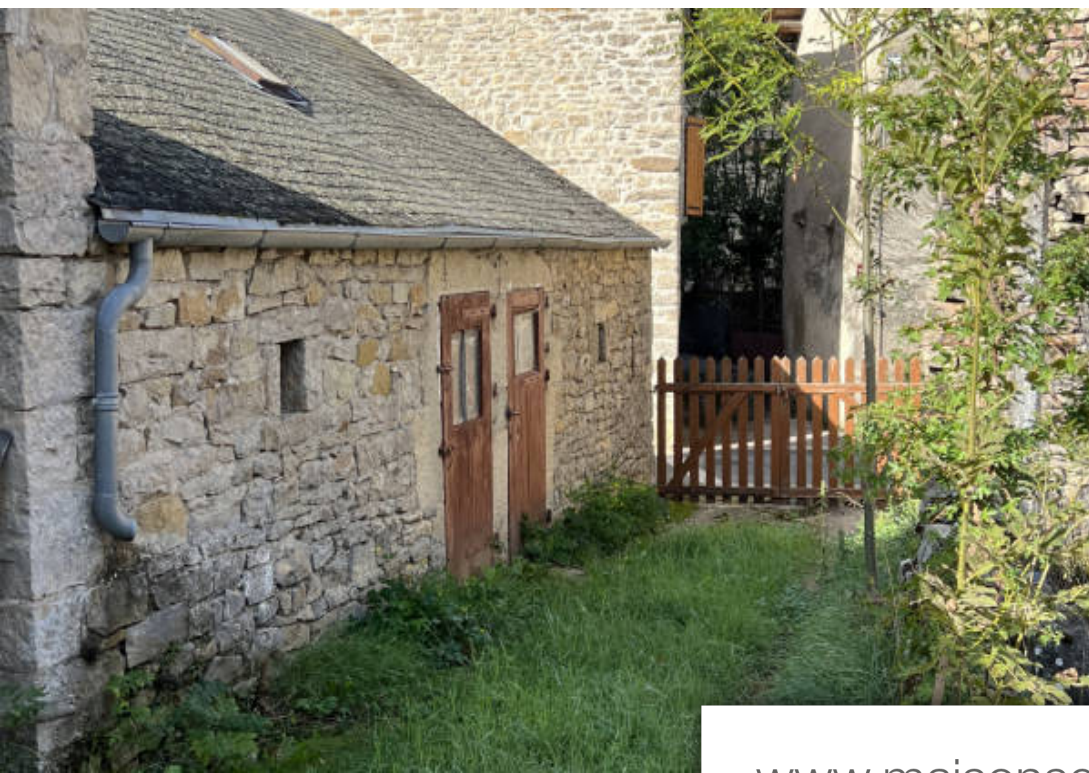

www.maisonsetappartements.fr