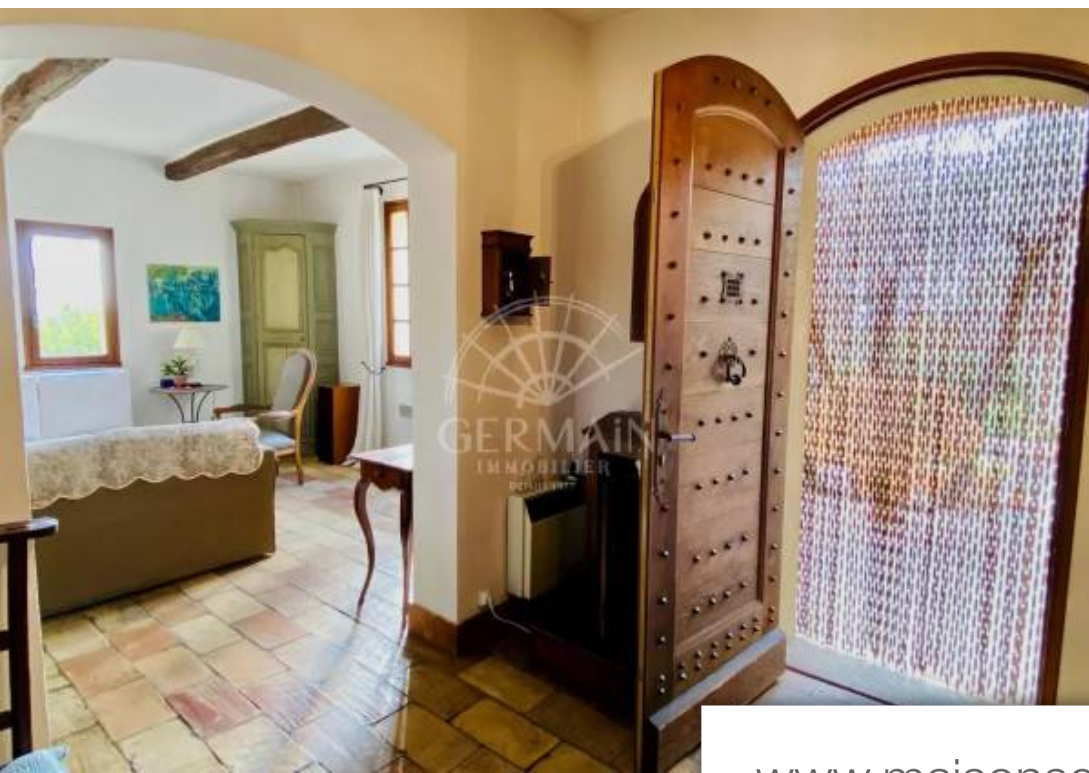

www.maisonsetappartements.fr