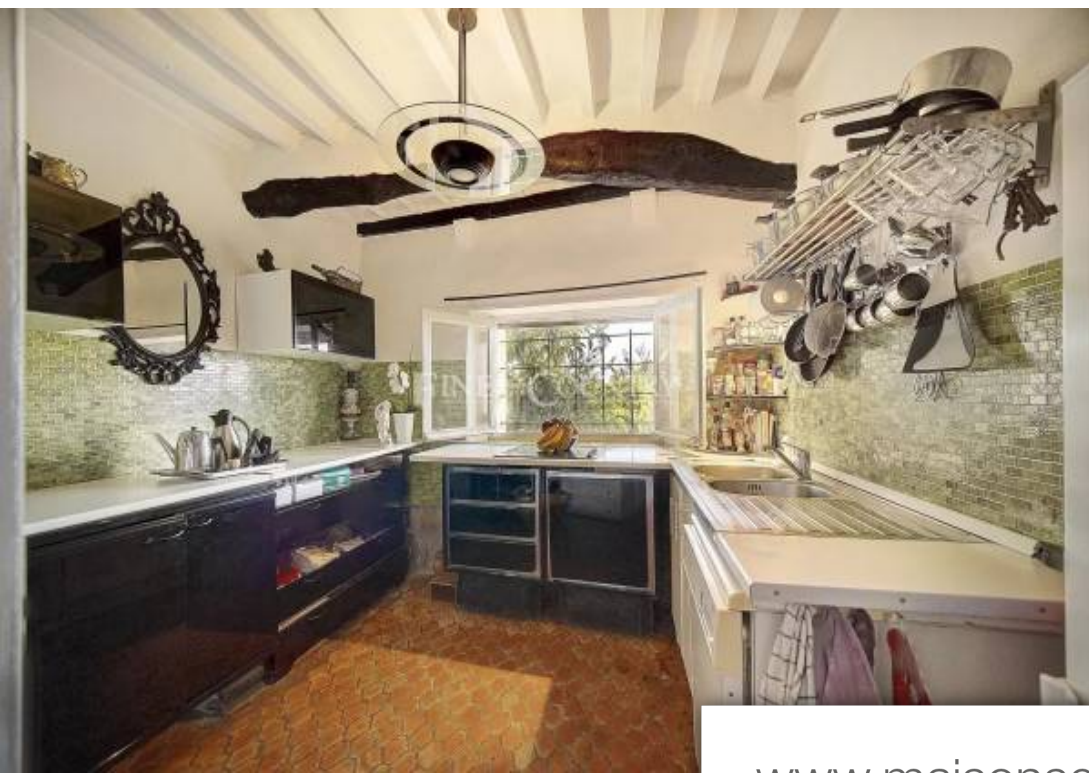

www.maisonsetappartements.fr