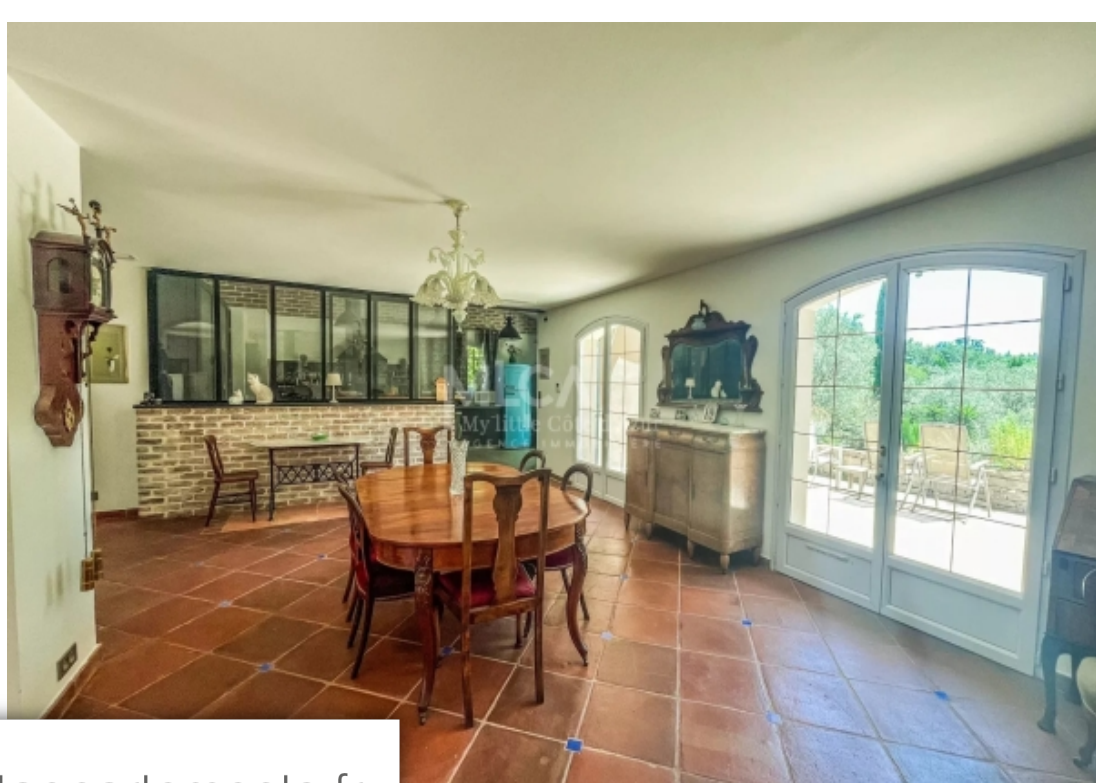

www.maisonsetappartements.fr