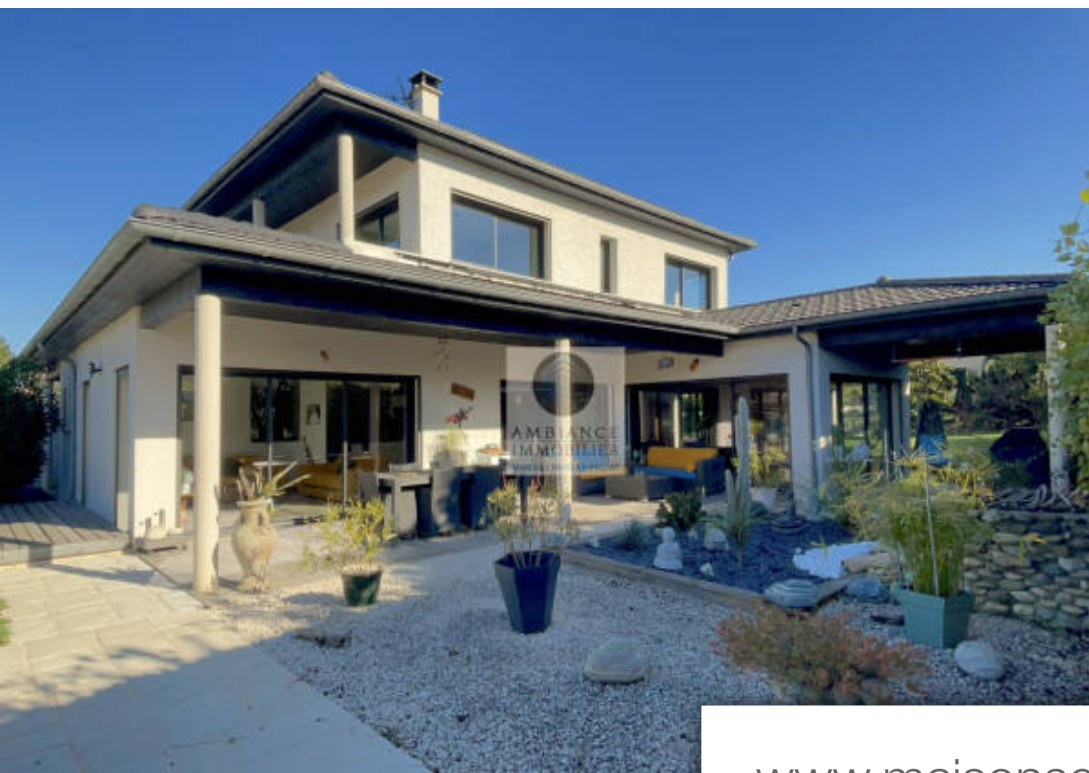

www.maisonsetappartements.fr