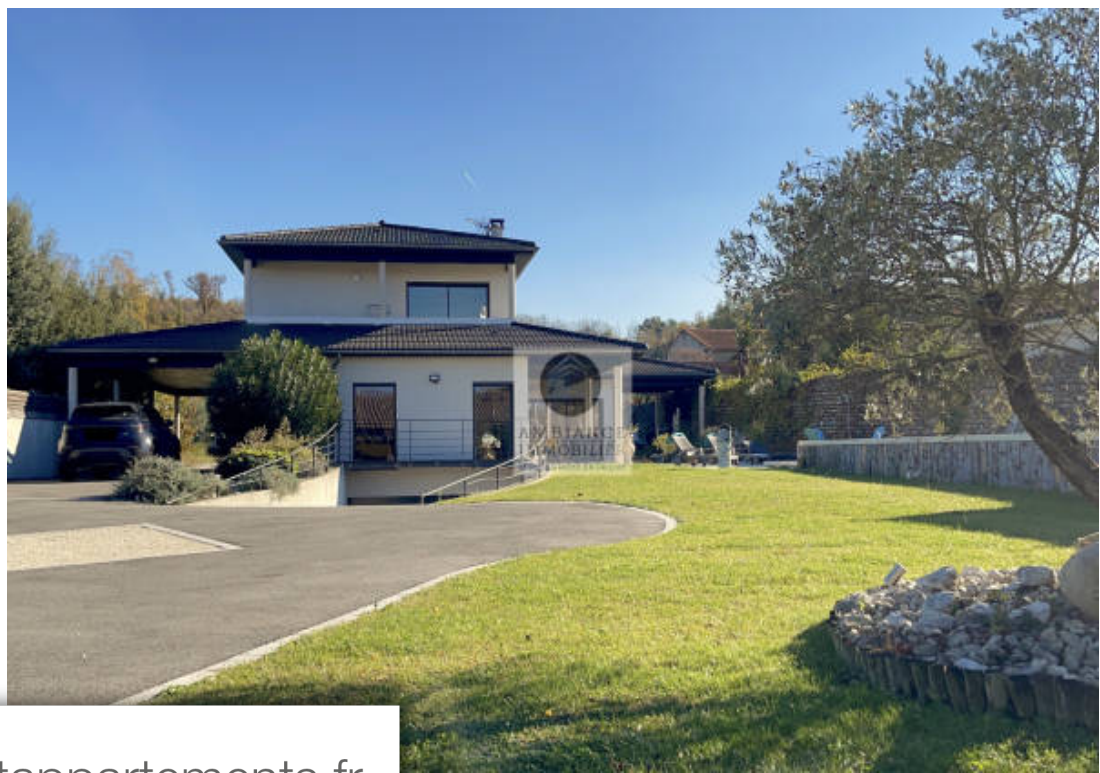

www.maisonsetappartements.fr