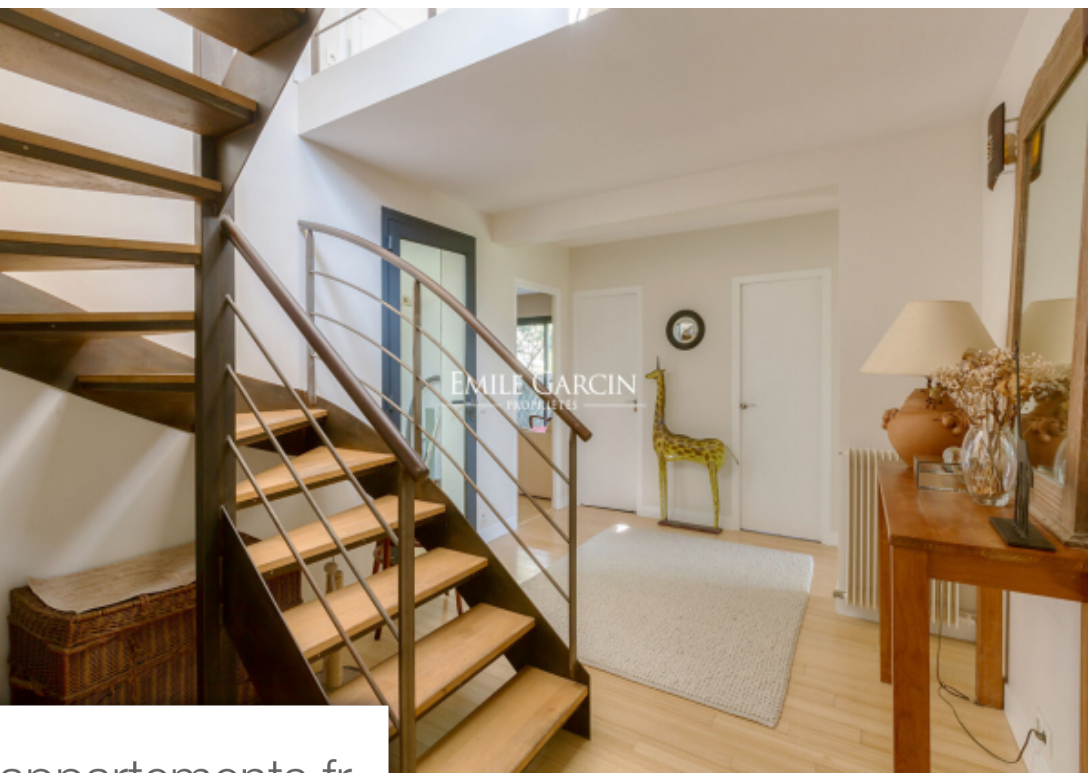

www.maisonsetappartements.fr