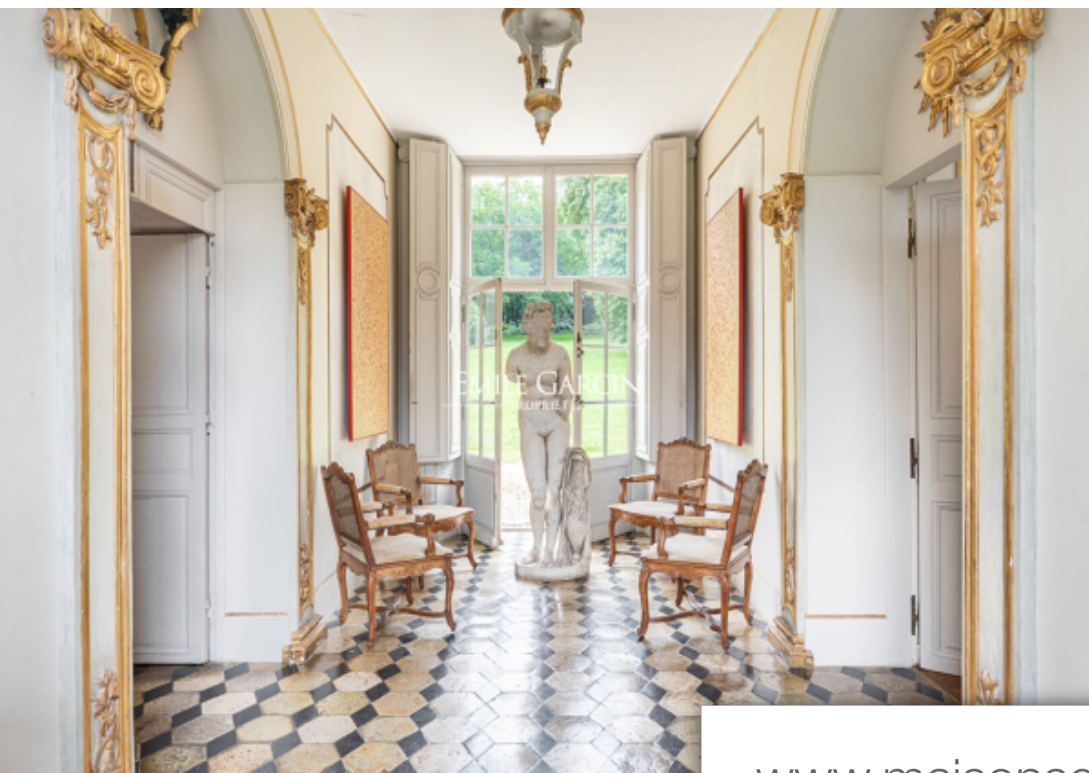

www.maisonsetappartements.fr