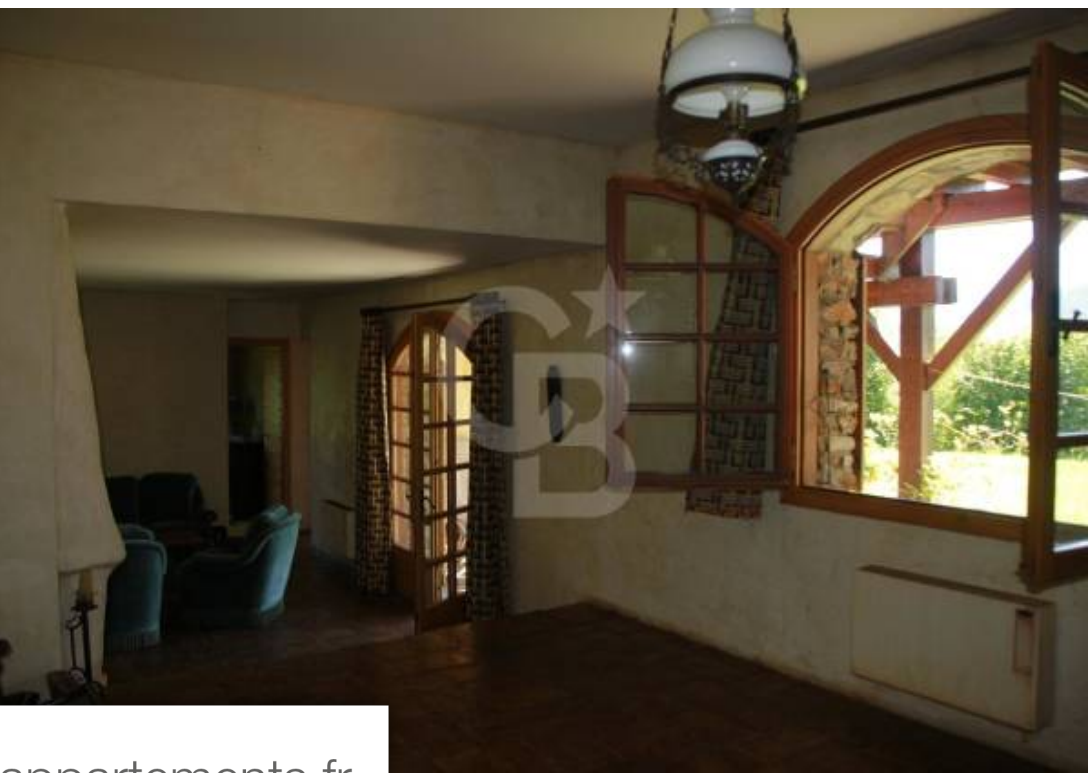

www.maisonsetappartements.fr