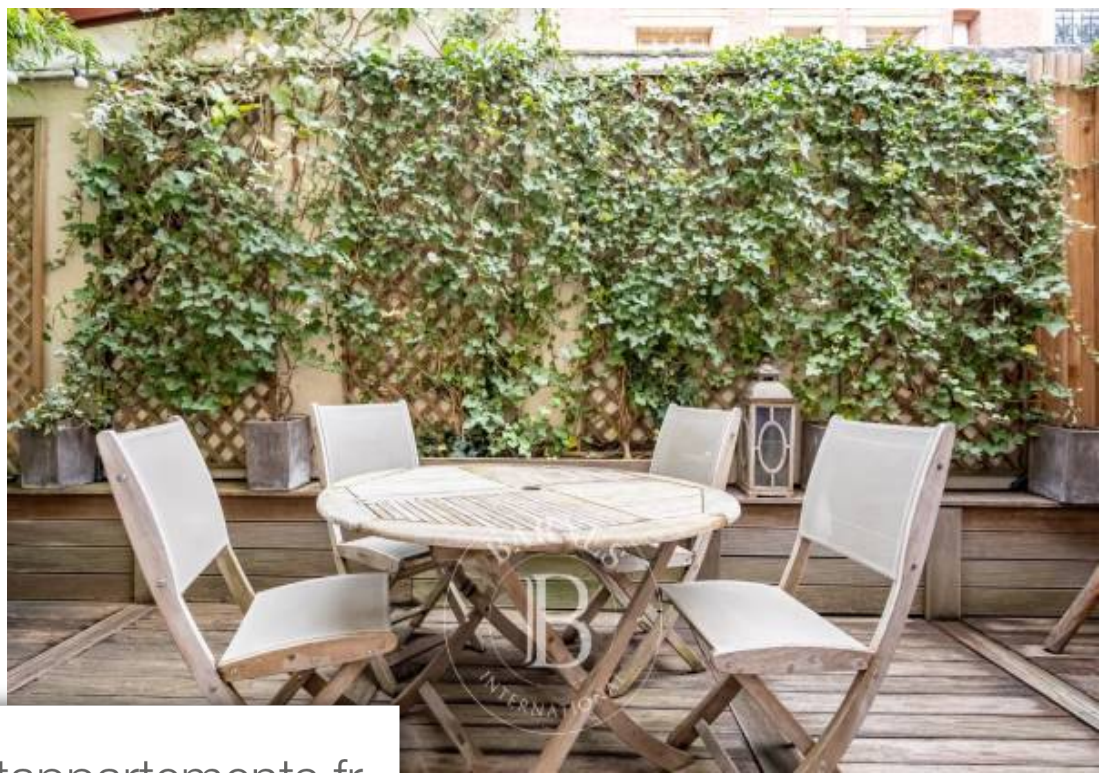

www.maisonsetappartements.fr