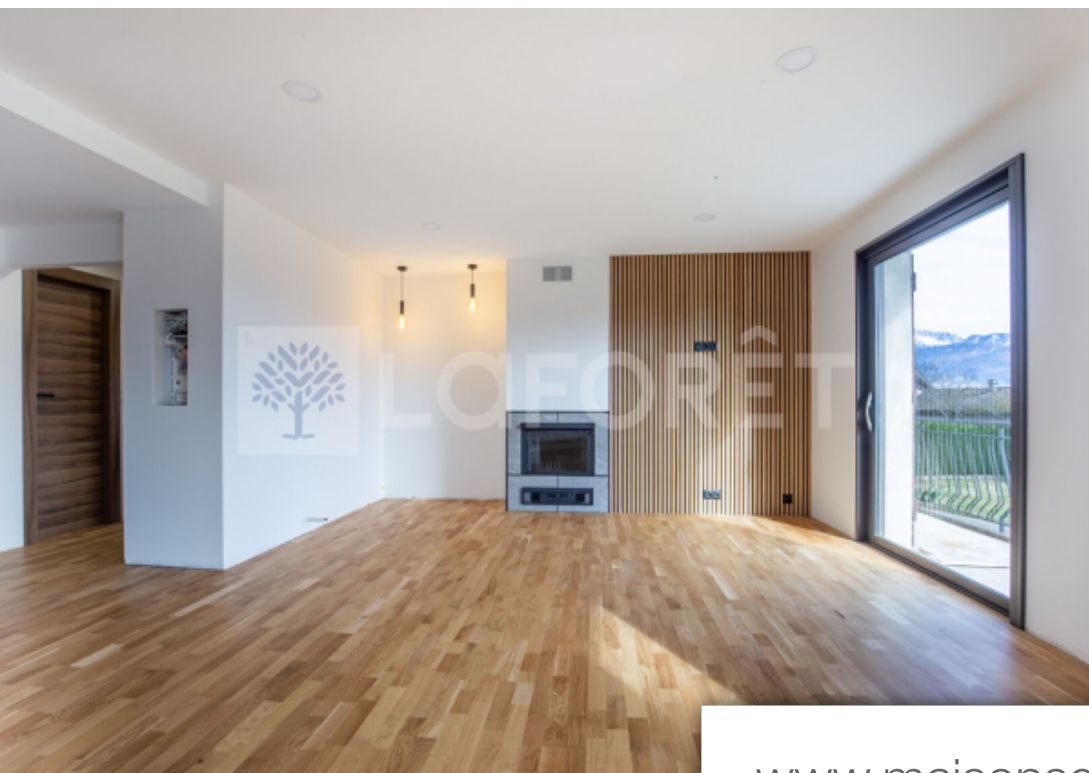

www.maisonsetappartements.fr