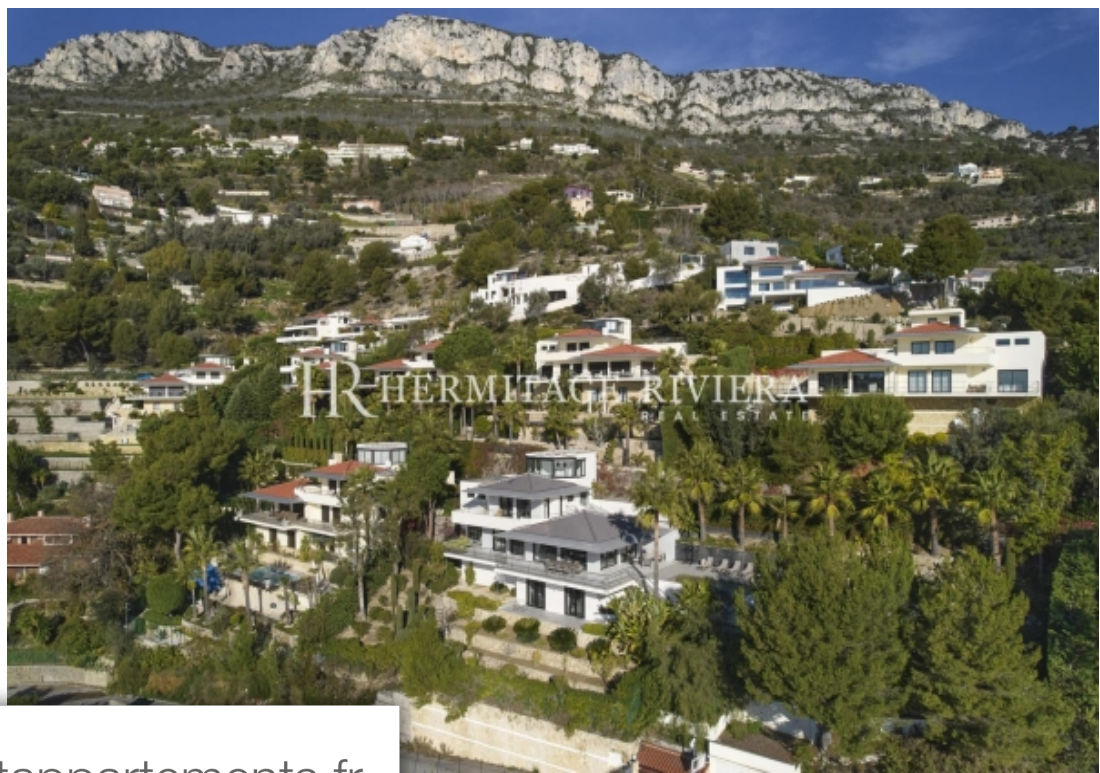

www.maisonsetappartements.fr