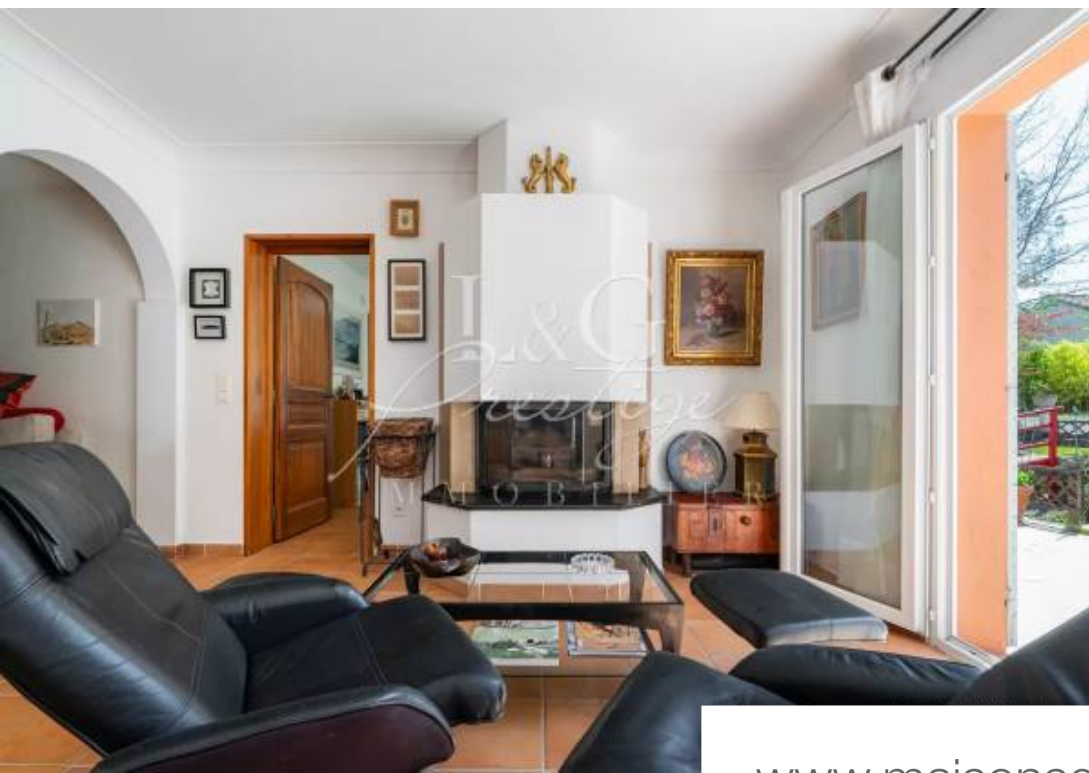

www.maisonsetappartements.fr