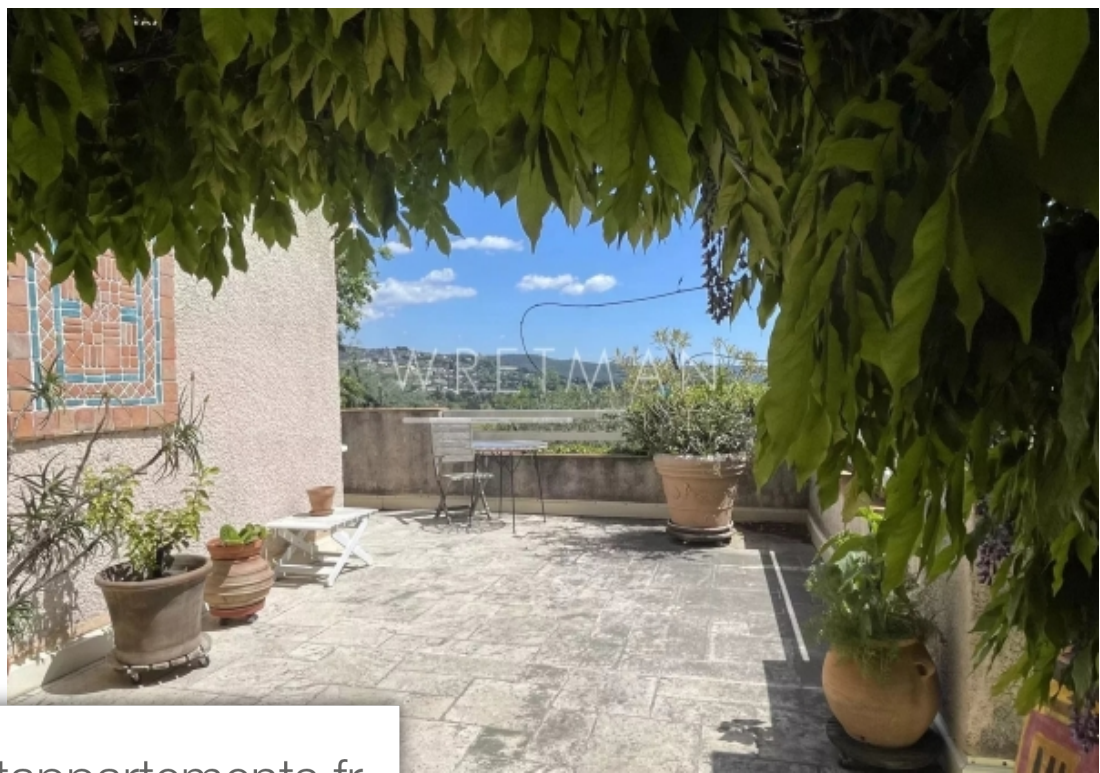

www.maisonsetappartements.fr