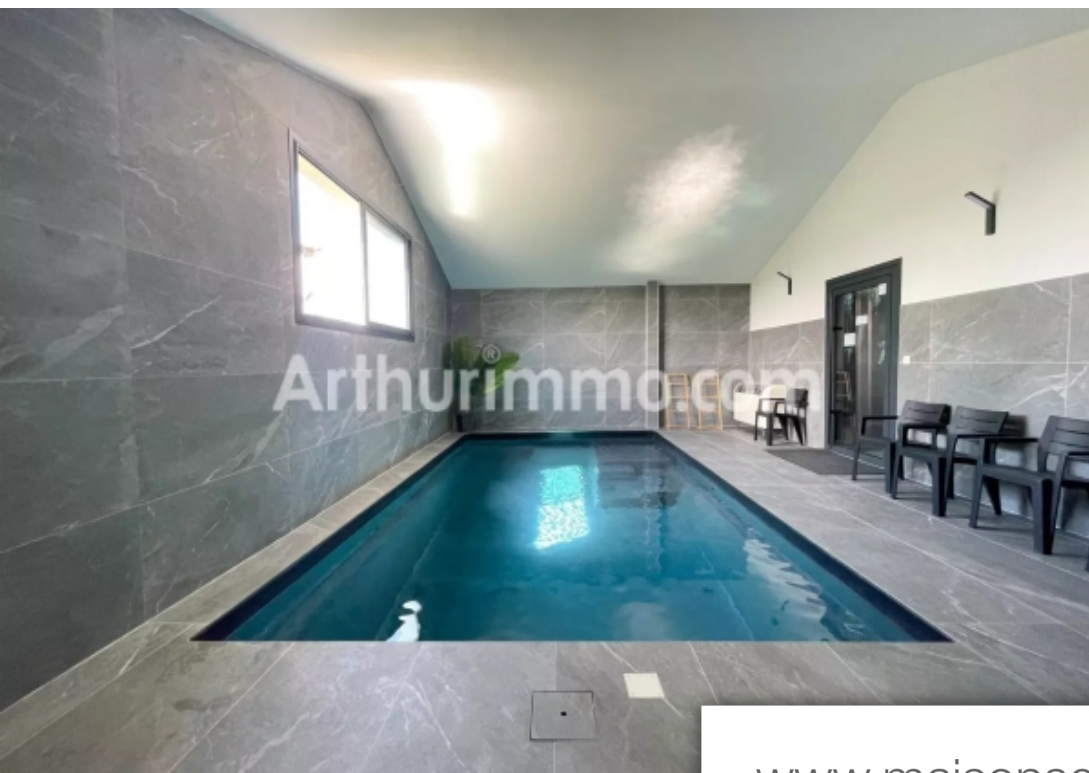

www.maisonsetappartements.fr