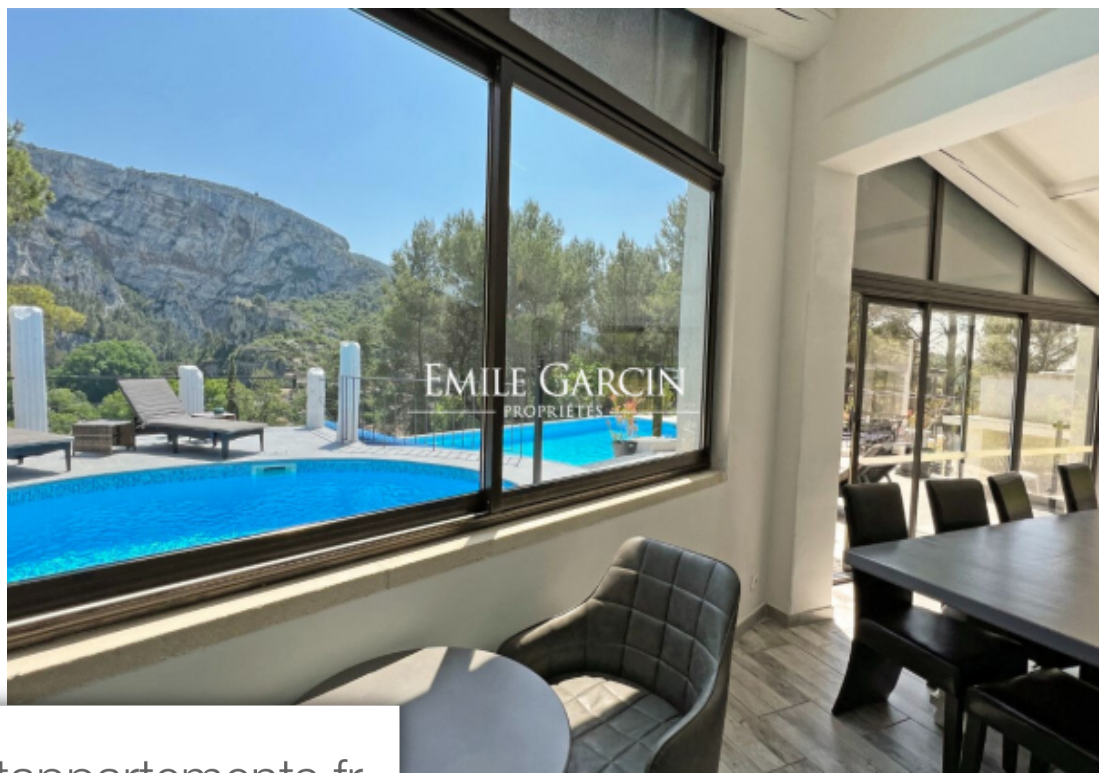

www.maisonsetappartements.fr