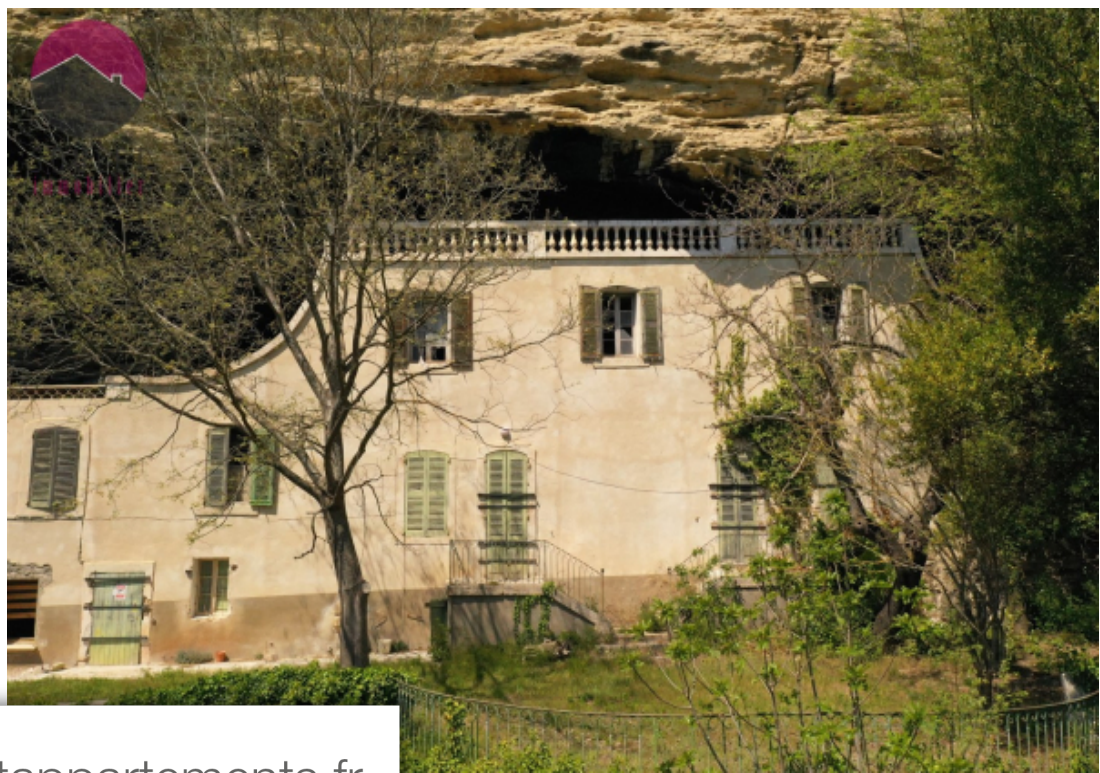

www.maisonsetappartements.fr