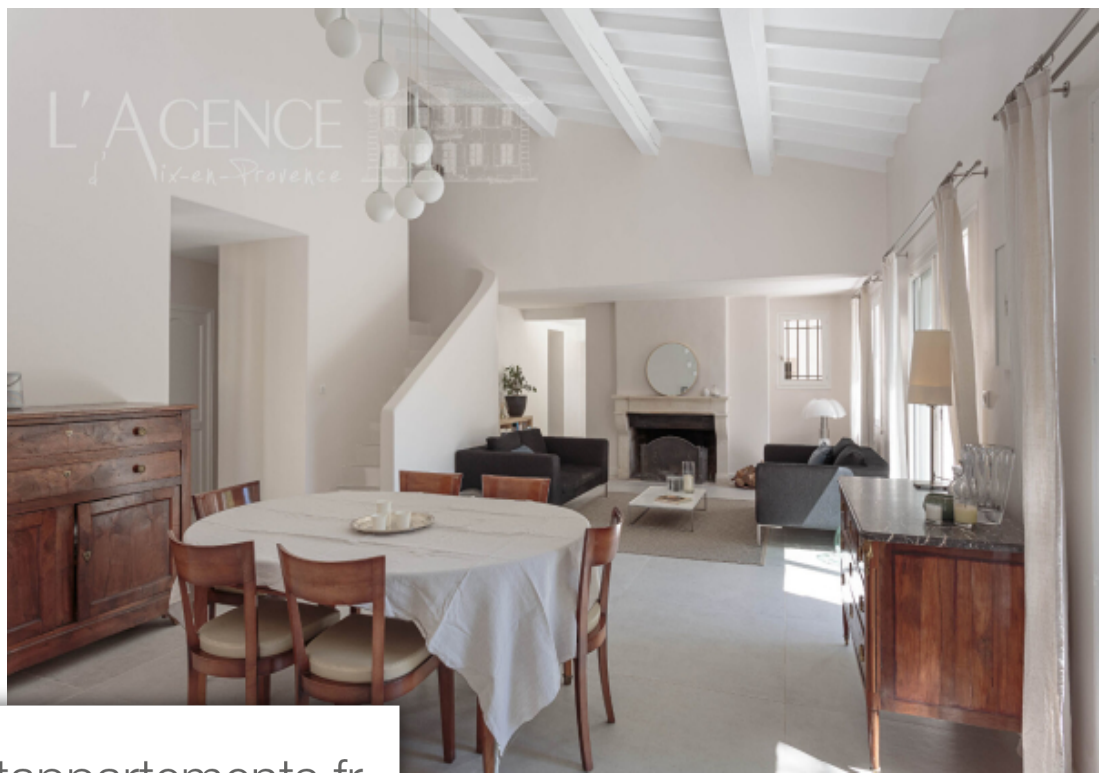

www.maisonsetappartements.fr