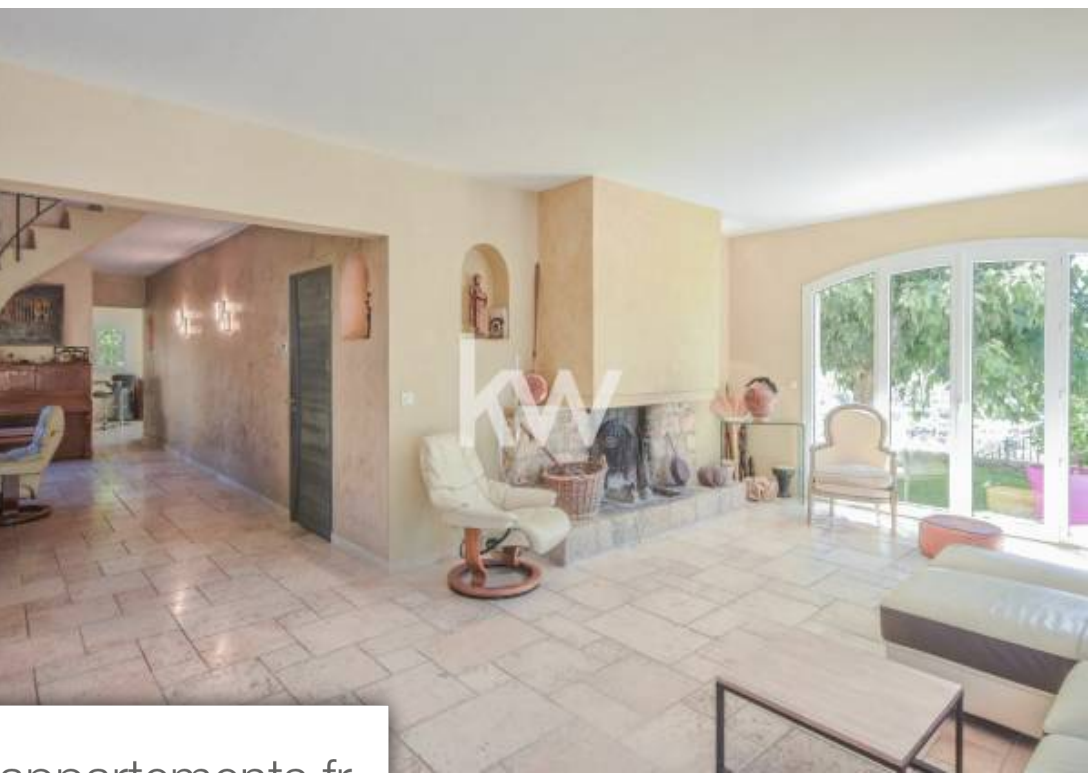

www.maisonsetappartements.fr