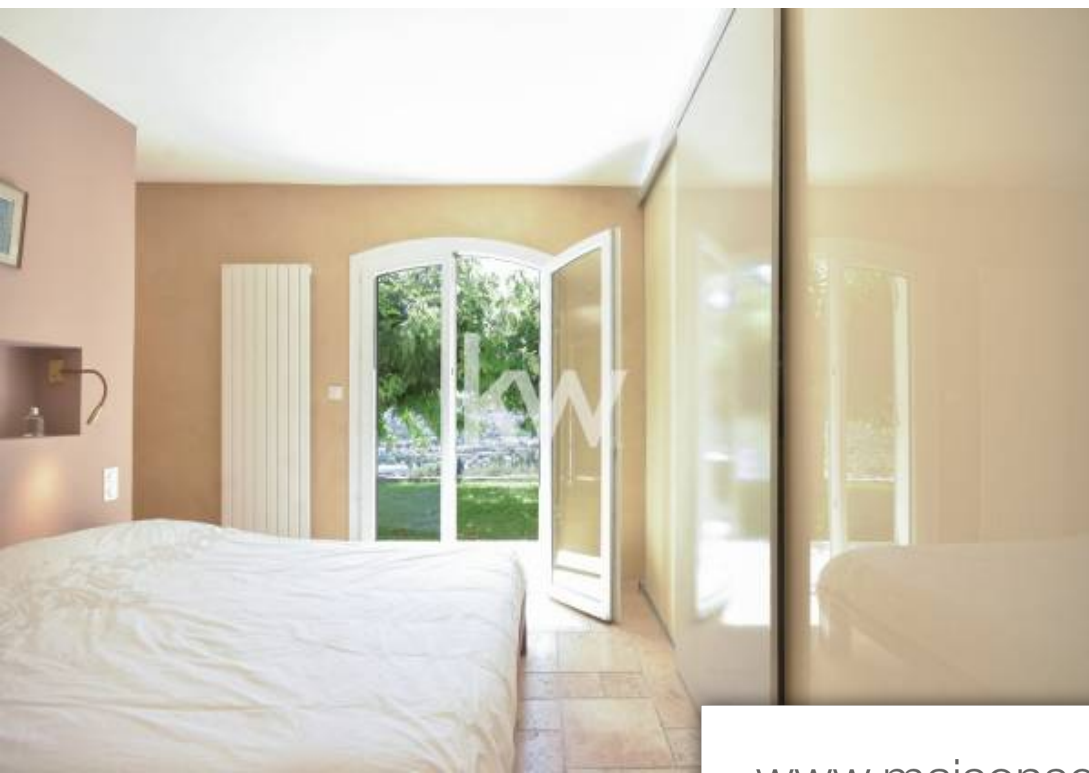

www.maisonsetappartements.fr