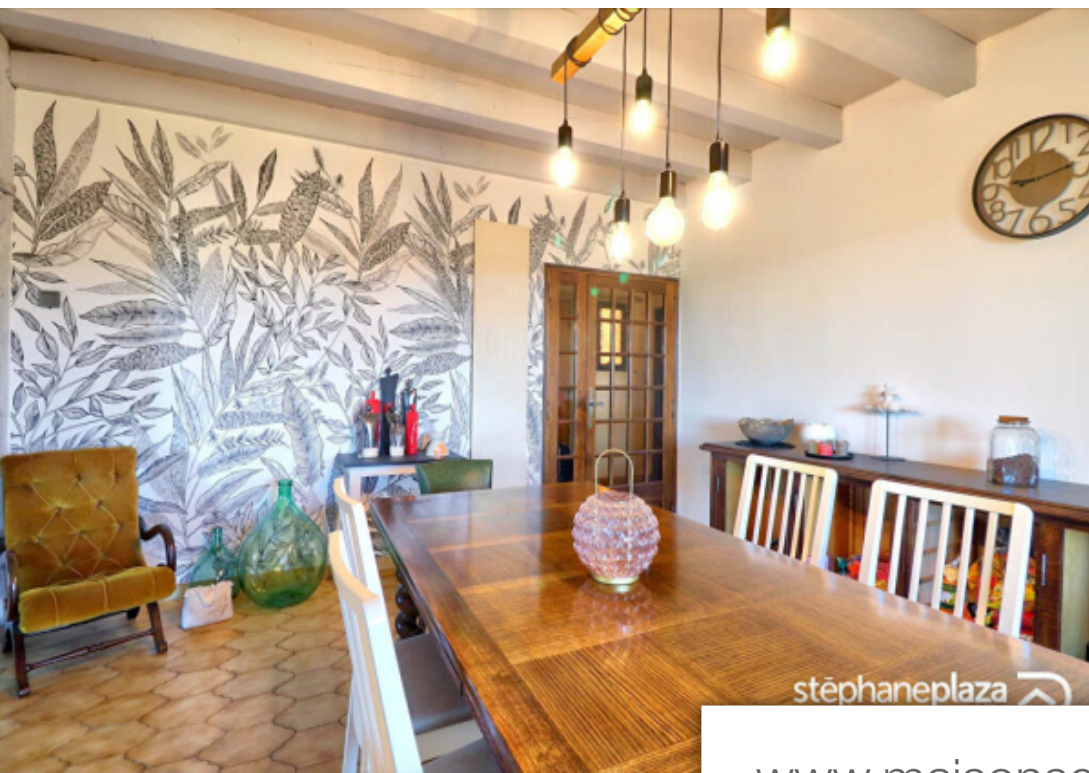

www.maisonsetappartements.fr