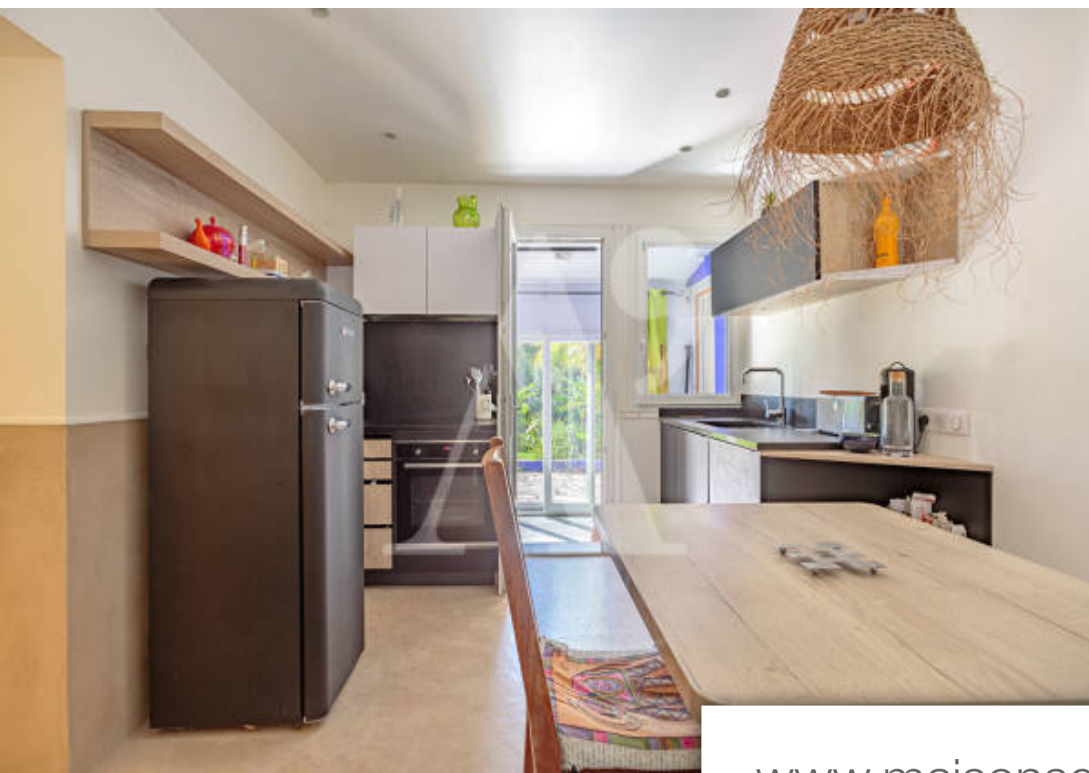

www.maisonsetappartements.fr