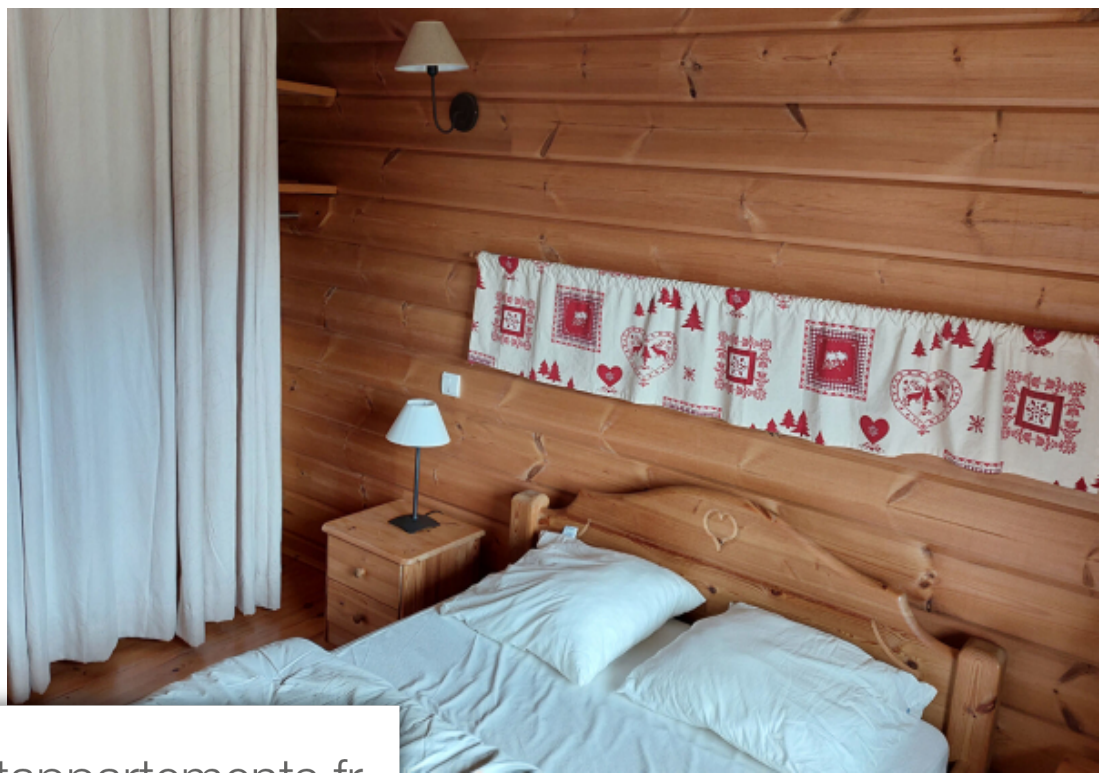

www.maisonsetappartements.fr