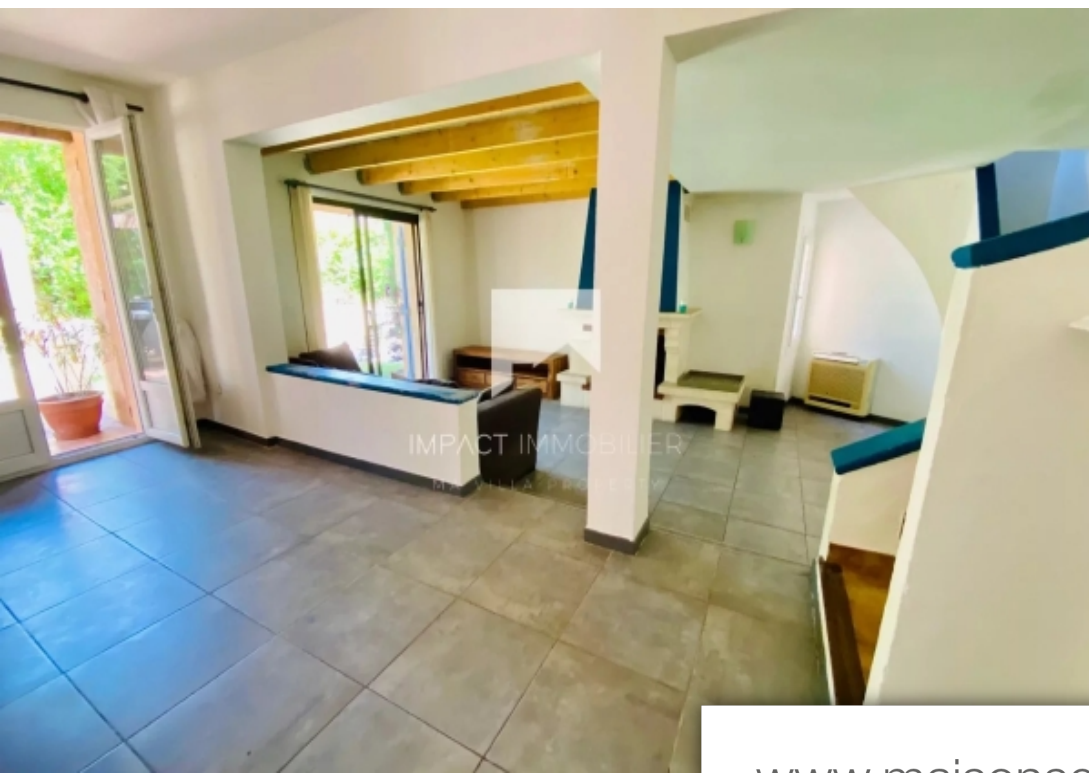

www.maisonsetappartements.fr