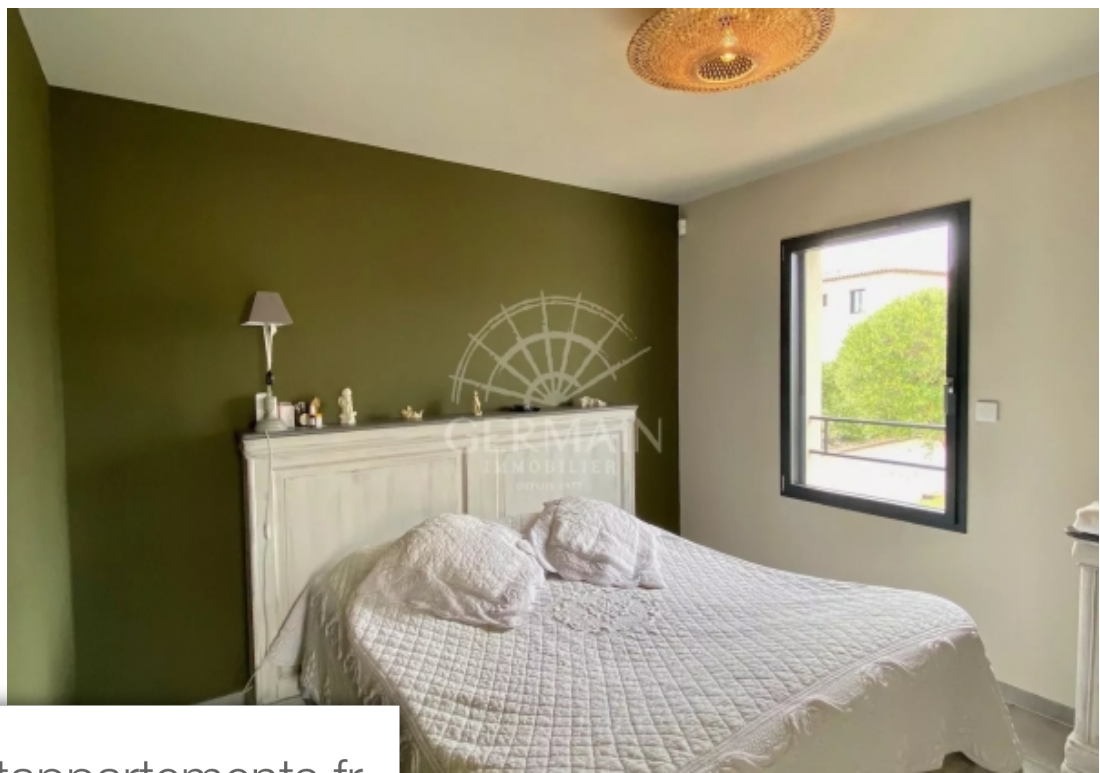

www.maisonsetappartements.fr