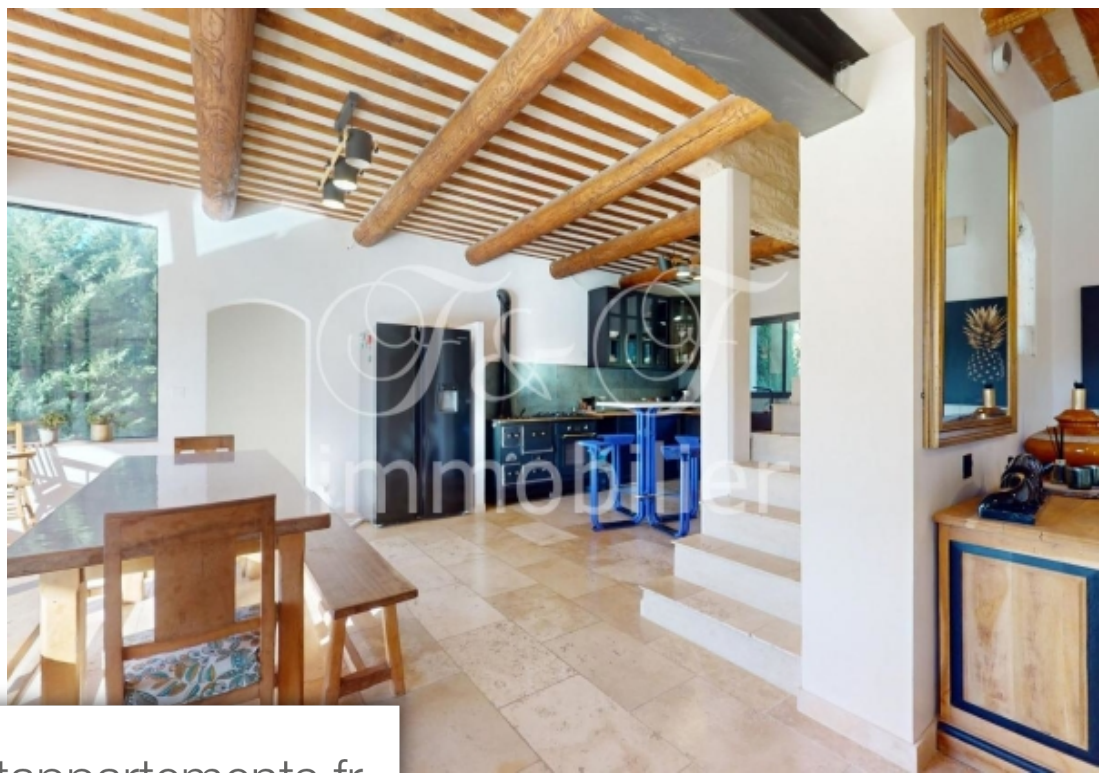

www.maisonsetappartements.fr