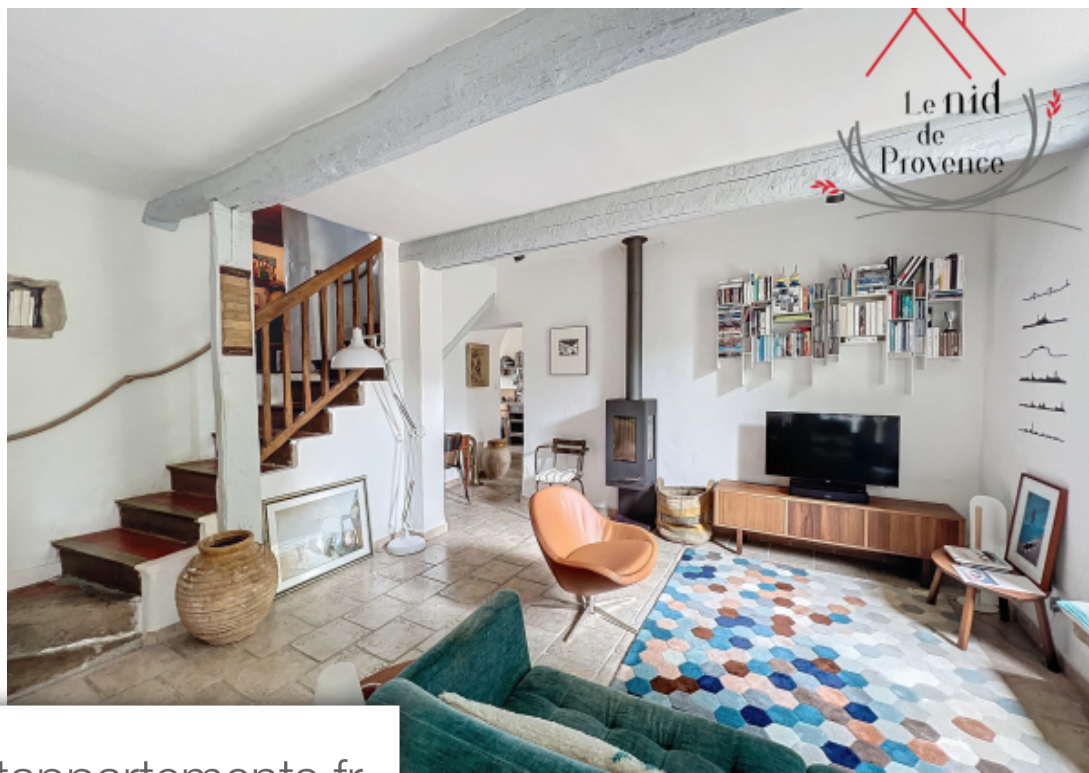

www.maisonsetappartements.fr