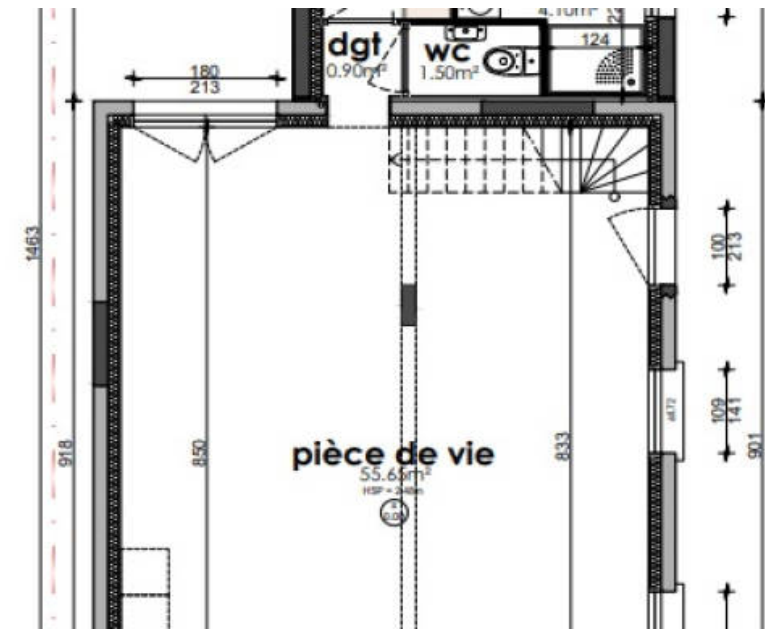

Pièces	<b>5 Pièces</b>
Superficie	<b>124 m<sup>2</sup></b>
Référence	<b>4818</b>
Prix	<b>775 000 €</b>

### Maison à vendre (44500)

L'Agence de la Pointe du Bec vous propose une Maison de style basco landais, de 124m<sup>2</sup>, 5 pièces, sur un terrain arboré d'environ 600m<sup>2</sup>, offrant des prestations qualitatives, proche des commerces , à 1,3 km de la plage, ainsi que de la gare de La Baule et celle de Pornichet. Cette maison vous offre au RDC, une spacieuse pièce de vie de 55m<sup>2</sup> orienté Sud et Ouest, une suite parentale avec salle d'eau et un WC séparé. L'étage se compose de trois chambres, d'une seconde salle de bains, d'un WC séparé, ainsi qu'un dégagement servant de local technique, le tout donnant accès au jardin arboré d'environ 600m<sup>2</sup>, sans vis à vis et clôturé. Des informations complémentaires et des plans, à votre disposition sur simple demande.