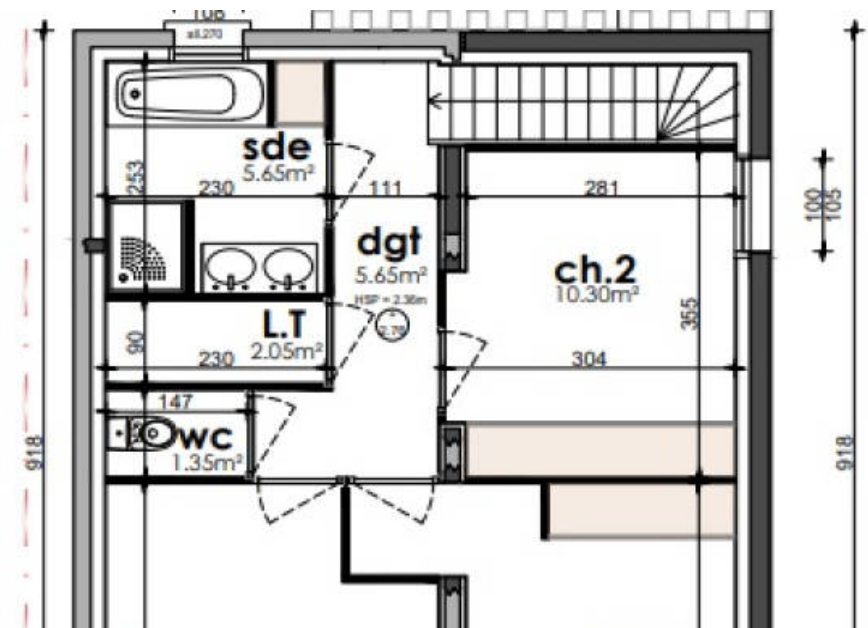

AGENCE DE LA POINTE DU BEC

1 av de la chapelle - 44380 PORNICHET

[Contacter l'agence](#)

[Voir tous les biens de cette agence](#)