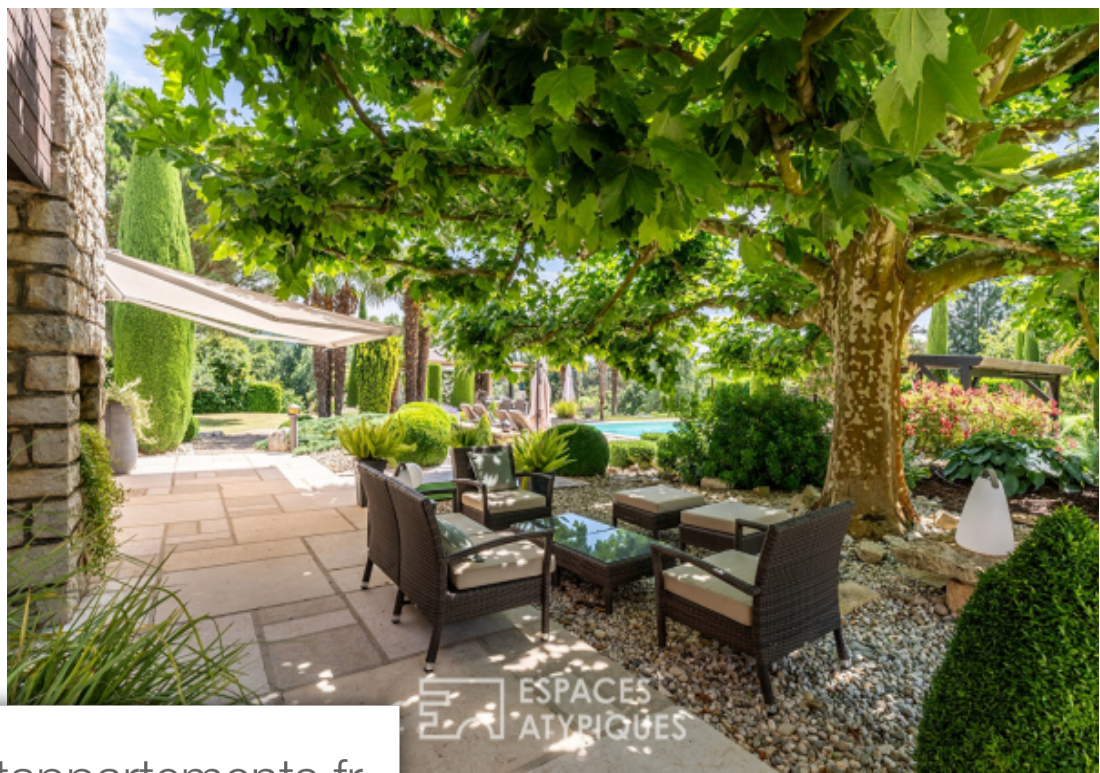

www.maisonsetappartements.fr