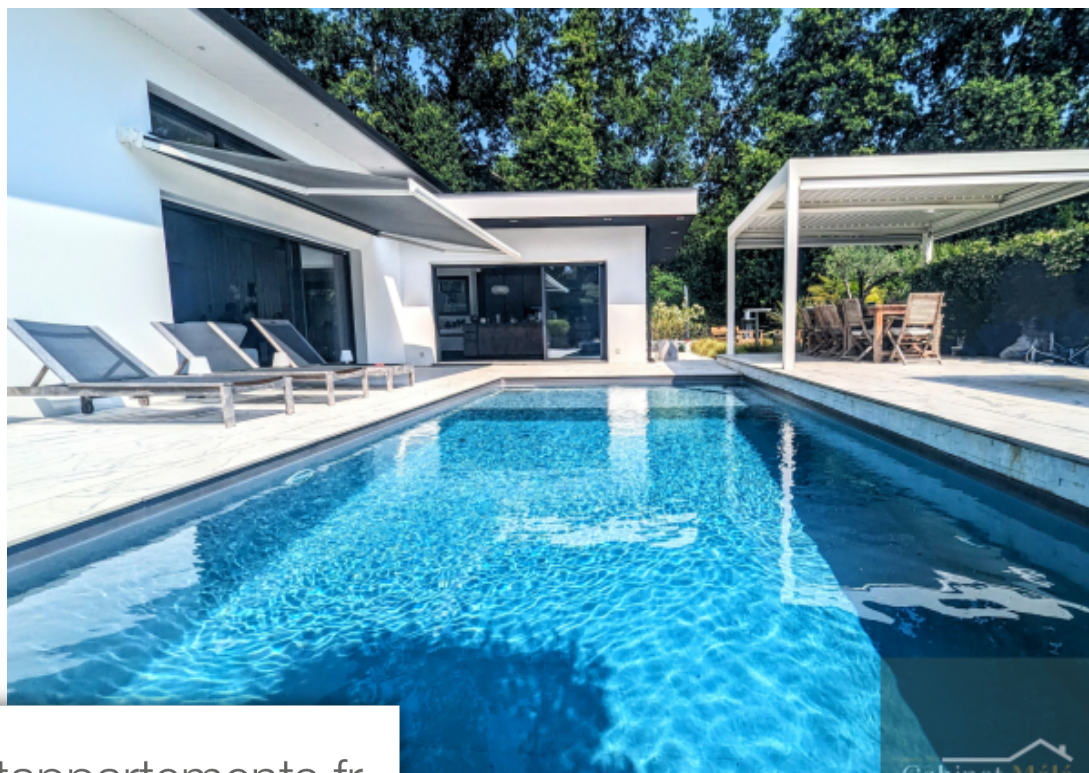

www.maisonsetappartements.fr